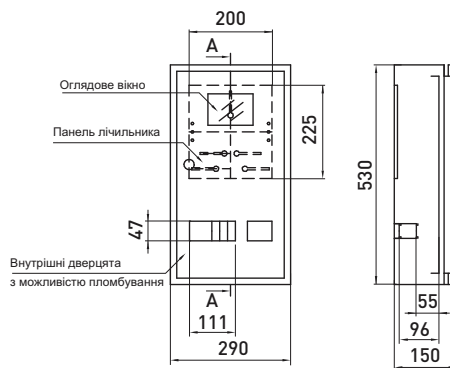

ГАБАРИТНІ РОЗМІРИ

e.mbox.pro.n.12z IP31

e.mbox.pro.n.18z IP31

e.mbox.pro.n.24z IP31

e.mbox.pro.n.36z IP31

e.mbox.pro.n.48z IP31

e.mbox.pro.n.54z IP31

e.mbox.pro.n.72z IP31

e.mbox.pro.w.12z IP31

e.mbox.pro.w.18z IP31

e.mbox.pro.w.24z IP31

e.mbox.pro.w.36z IP31

e.mbox.pro.w.48z IP31

e.mbox.pro.w.54z IP31

e.mbox.pro.w.72z IP31

e.mbox.pro.n.12z IP54

e.mbox.pro.n.24z IP54

e.mbox.pro.n.36z IP54

e.mbox.pro.n.f1.12z IP31

e.mbox.pro.n.f3.12z IP31

e.mbox.pro.n.f3.27z IP31

e.mbox.pro.w.f3.12z IP31

e.mbox.pro.w.f3.27z IP31

e.mbox.pro.n.f1.4z IP54

e.mbox.pro.n.f3.9z IP54

e.mbox.pro.p

Код заказа	Назва	В, мм	Ш, мм	Г, мм	В1, мм	Ш1, мм
s0100231	e.mbox.pro.p.30.20.15z IP31	300	200	150	240	140
s0100232	e.mbox.pro.p.40.30.15z IP31	400	300	150	340	240
s0100233	e.mbox.pro.p.40.30.20z IP31	400	300	200	340	240
s0100234	e.mbox.pro.p.40.40.20z IP31	400	400	200	340	340
s0100235	e.mbox.pro.p.50.40.20z IP31	500	400	200	440	340
s0100236	e.mbox.pro.p.60.40.20z IP31	600	400	200	540	340
s0100237	e.mbox.pro.p.60.50.20z IP31	600	500	200	540	440
s0100238	e.mbox.pro.p.80.65.25z IP31	800	650	250	740	590
s0100239	e.mbox.pro.p.100.65.30z IP31	1000	650	300	940	590
s0100240	e.mbox.pro.p.120.80.30z IP31	1200	800	300	1140	740
s0100241	e.mbox.pro.p.140.80.30z IP31	1400	800	300	1300	740
s0100242	e.mbox.pro.p.160.80.40z IP31	1600	800	400	1500	740
s0100243	e.mbox.pro.p.30.20.15z IP54	300	200	150	240	140
s0100244	e.mbox.pro.p.40.30.20z IP54	400	300	200	340	240
s0100245	e.mbox.pro.p.40.40.20z IP54	400	400	200	340	340
s0100246	e.mbox.pro.p.50.40.20z IP54	500	400	200	440	340
s0100247	e.mbox.pro.p.60.40.20z IP54	600	400	200	540	340
s0100248	e.mbox.pro.p.60.50.20z IP54	600	500	200	540	440
s0100249	e.mbox.pro.p.80.65.25z IP54	800	650	250	740	590
s0100250	e.mbox.pro.p.100.65.30z IP54	1000	650	300	940	590
s0100251	e.mbox.pro.p.120.80.30z IP54	1200	800	300	1140	740
s0100252	e.mbox.pro.p.140.80.30z IP54	1400	800	300	1300	740
s0100253	e.mbox.pro.p.160.80.40z IP54	1600	800	400	1500	740