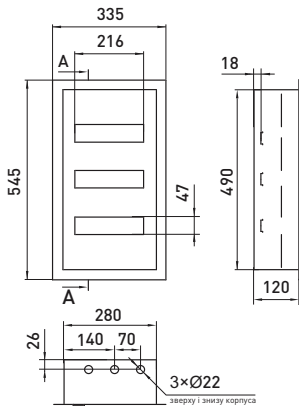

ГАБАРИТНІ РОЗМІРИ

e.mbox.pro.n.12z IP31

e.mbox.pro.n.18z IP31

e.mbox.pro.n.24z IP31

e.mbox.pro.n.36z IP31

e.mbox.pro.n.48z IP31

e.mbox.pro.n.54z IP31

e.mbox.pro.n.72z IP31

e.mbox.pro.w.12z IP31

e.mbox.pro.w.18z IP31

e.mbox.pro.w.24z IP31

e.mbox.pro.w.36z IP31

e.mbox.pro.w.48z IP31

e.mbox.pro.w.54z IP31

e.mbox.pro.w.72z IP31

e.mbox.pro.n.12z IP54

e.mbox.pro.n.f3.9z IP54

e.mbox.pro.p

Код заказа	Назва	В, мм	Ш, мм	Г, мм	В1, мм	Ш1, мм
s0100231	e.mbox.pro.p.30.20.15z IP31	300	200	150	240	140
s0100232	e.mbox.pro.p.40.30.15z IP31	400	300	150	340	240
s0100233	e.mbox.pro.p.40.30.20z IP31	400	300	200	340	240
s0100234	e.mbox.pro.p.40.40.20z IP31	400	400	200	340	340
s0100235	e.mbox.pro.p.50.40.20z IP31	500	400	200	440	340
s0100236	e.mbox.pro.p.60.40.20z IP31	600	400	200	540	340
s0100237	e.mbox.pro.p.60.50.20z IP31	600	500	200	540	440
s0100238	e.mbox.pro.p.80.65.25z IP31	800	650	250	740	590
s0100239	e.mbox.pro.p.100.65.30z IP31	1000	650	300	940	590
s0100240	e.mbox.pro.p.120.80.30z IP31	1200	800	300	1140	740
s0100241	e.mbox.pro.p.140.80.30z IP31	1400	800	300	1300	740
s0100242	e.mbox.pro.p.160.80.40z IP31	1600	800	400	1500	740
s0100243	e.mbox.pro.p.30.20.15z IP54	300	200	150	240	140
s0100244	e.mbox.pro.p.40.30.20z IP54	400	300	200	340	240
s0100245	e.mbox.pro.p.40.40.20z IP54	400	400	200	340	340
s0100246	e.mbox.pro.p.50.40.20z IP54	500	400	200	440	340
s0100247	e.mbox.pro.p.60.40.20z IP54	600	400	200	540	340
s0100248	e.mbox.pro.p.60.50.20z IP54	600	500	200	540	440
s0100249	e.mbox.pro.p.80.65.25z IP54	800	650	250	740	590
s0100250	e.mbox.pro.p.100.65.30z IP54	1000	650	300	940	590
s0100251	e.mbox.pro.p.120.80.30z IP54	1200	800	300	1140	740
s0100252	e.mbox.pro.p.140.80.30z IP54	1400	800	300	1300	740
s0100253	e.mbox.pro.p.160.80.40z IP54	1600	800	400	1500	740