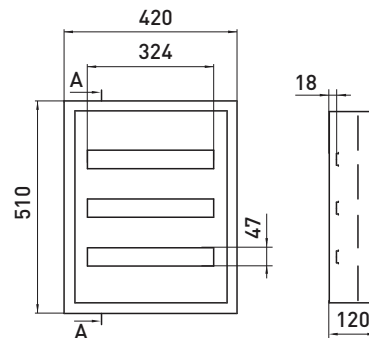

Electrical Newest Exclusive Extended Technologies

Назва	Габарити корпусу (В×Ш×Г), мм	Габарити монтажної панелі (В1×Ш1), мм	Комплектація	Товщина металу корпусу, мм	Товщина металу монтажної панелі, мм	Код замовлення
e.mbox.pro.p.40.40.20z IP54	400×400×200	340×340	Корпус - 1 шт.; Двері - 1 шт.; Панель монтажна оцинкована - 1 шт.; Замок - 1 шт.; Кріплення - 4 шт.	0,8	1,5	s0100245
e.mbox.pro.p.50.40.20z IP54	500×400×200	440×340	Корпус - 1 шт.; Двері - 1 шт.; Панель монтажна оцинкована - 1 шт.; Замок - 1 шт.; Кріплення - 4 шт.	0,8	2	s0100246
e.mbox.pro.p.60.40.20z IP54	600×400×200	540×340	Корпус - 1 шт.; Двері - 1 шт.; Панель монтажна оцинкована - 1 шт.; Замок - 1 шт.; Кріплення - 4 шт.	0,8	2	s0100247
e.mbox.pro.p.60.50.20z IP54	600×500×200	540×440	Корпус - 1 шт.; Двері - 1 шт.; Панель монтажна оцинкована - 1 шт.; Замок - 1 шт.; Кріплення - 4 шт.	0,8	2	s0100248
e.mbox.pro.p.80.65.25z IP54	800×650×250	740×590	Корпус - 1 шт.; Двері - 1 шт.; Панель монтажна оцинкована - 1 шт.; Замок - 2 шт.; Кріплення - 4 шт.	1	2	s0100249
e.mbox.pro.p.100.65.30z IP54	1000×650×300	940×590	Корпус - 1 шт.; Двері - 1 шт.; Панель монтажна оцинкована - 1 шт.; Замок - 2 шт.; Кріплення - 4 шт.	1	2	s0100250
e.mbox.pro.p.120.80.30z IP54	1200×800×300	1140×740	Корпус - 1 шт.; Двері - 1 шт.; Панель монтажна оцинкована - 1 шт.; Замок - 2 шт.; Кріплення - 4 шт.	1	2	s0100251
e.mbox.pro.p.140.80.30z IP54	1400×800×300	1300×740	Корпус - 1 шт.; Двері - 1 шт.; Панель монтажна оцинкована - 1 шт.; Замок - 2 шт.; Кріплення - 4 шт.	1,2	2	s0100252
e.mbox.pro.p.160.80.40z IP54	1600×800×400	1500×740	Корпус - 1 шт.; Двері - 1 шт.; Панель монтажна оцинкована - 1 шт.; Замок - 2 шт.; Кріплення - 4 шт.	1,2	2	s0100253

ГАБАРИТНІ РОЗМІРИ

e.mbox.pro.n.12z IP31

e.mbox.pro.n.18z IP31

e.mbox.pro.n.24z IP31

e.mbox.pro.n.36z IP31

e.mbox.pro.n.48z IP31

e.mbox.pro.n.54z IP31

e.mbox.pro.n.72z IP31