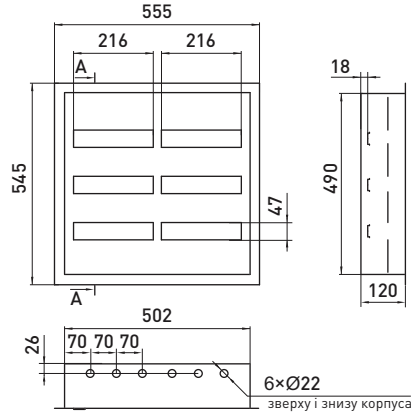

ГАБАРИТНІ РОЗМІРИ

e.mbox.pro.n.12z IP31

e.mbox.pro.n.18z IP31

e.mbox.pro.n.24z IP31

e.mbox.pro.n.36z IP31

e.mbox.pro.n.48z IP31

e.mbox.pro.n.54z IP31

e.mbox.pro.n.72z IP31

e.mbox.pro.w.12z IP31

e.mbox.pro.w.18z IP31

e.mbox.pro.w.24z IP31

e.mbox.pro.w.36z IP31

e.mbox.pro.w.48z IP31

e.mbox.pro.w.54z IP31

e.mbox.pro.w.72z IP31

e.mbox.pro.n.12z IP54