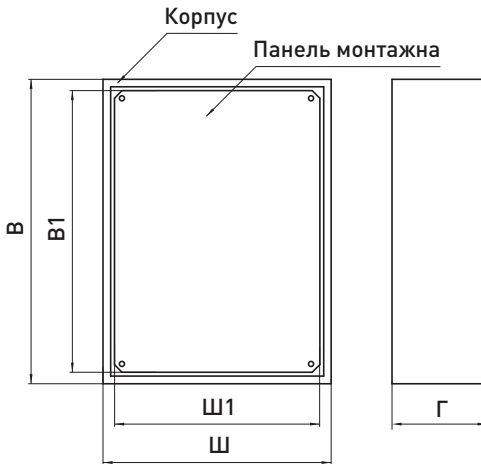

e.mbox.pro.n.24z IP54

e.mbox.pro.n.36z IP54

e.mbox.pro.n.f1.12z IP31

e.mbox.pro.n.f3.12z IP31

e.mbox.pro.n.f3.27z IP31

e.mbox.pro.w.f3.12z IP31

e.mbox.pro.w.f3.27z IP31

e.mbox.pro.n.f1.4z IP54

e.mbox.pro.n.f3.9z IP54

e.mbox.pro.p

Код заказа	Назва	В, мм	Ш, мм	Г, мм	В1, мм	Ш1, мм
s0100231	e.mbox.pro.p.30.20.15z IP31	300	200	150	240	140
s0100232	e.mbox.pro.p.40.30.15z IP31	400	300	150	340	240
s0100233	e.mbox.pro.p.40.30.20z IP31	400	300	200	340	240
s0100234	e.mbox.pro.p.40.40.20z IP31	400	400	200	340	340
s0100235	e.mbox.pro.p.50.40.20z IP31	500	400	200	440	340
s0100236	e.mbox.pro.p.60.40.20z IP31	600	400	200	540	340
s0100237	e.mbox.pro.p.60.50.20z IP31	600	500	200	540	440
s0100238	e.mbox.pro.p.80.65.25z IP31	800	650	250	740	590
s0100239	e.mbox.pro.p.100.65.30z IP31	1000	650	300	940	590
s0100240	e.mbox.pro.p.120.80.30z IP31	1200	800	300	1140	740
s0100241	e.mbox.pro.p.140.80.30z IP31	1400	800	300	1300	740
s0100242	e.mbox.pro.p.160.80.40z IP31	1600	800	400	1500	740
s0100243	e.mbox.pro.p.30.20.15z IP54	300	200	150	240	140
s0100244	e.mbox.pro.p.40.30.20z IP54	400	300	200	340	240
s0100245	e.mbox.pro.p.40.40.20z IP54	400	400	200	340	340
s0100246	e.mbox.pro.p.50.40.20z IP54	500	400	200	440	340
s0100247	e.mbox.pro.p.60.40.20z IP54	600	400	200	540	340
s0100248	e.mbox.pro.p.60.50.20z IP54	600	500	200	540	440
s0100249	e.mbox.pro.p.80.65.25z IP54	800	650	250	740	590
s0100250	e.mbox.pro.p.100.65.30z IP54	1000	650	300	940	590
s0100251	e.mbox.pro.p.120.80.30z IP54	1200	800	300	1140	740
s0100252	e.mbox.pro.p.140.80.30z IP54	1400	800	300	1300	740
s0100253	e.mbox.pro.p.160.80.40z IP54	1600	800	400	1500	740