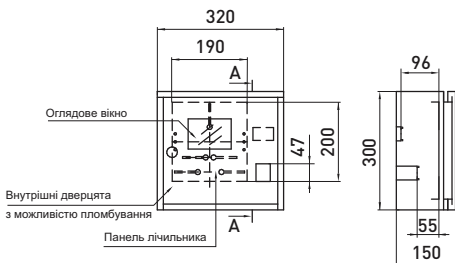

e.mbox.pro.n.24z IP54

e.mbox.pro.n.36z IP54

e.mbox.pro.n.f1.12z IP31

e.mbox.pro.n.f3.12z IP31

e.mbox.pro.n.f3.27z IP31

e.mbox.pro.w.f3.12z IP31

e.mbox.pro.w.f3.27z IP31

e.mbox.pro.n.f1.4z IP54

e.mbox.pro.n.f3.9z IP54

e.mbox.pro.p

Код заказа	Назва	В, мм	Ш, мм	Г, мм	В1, мм	Ш1, мм
s0100231	e.mbox.pro.p.30.20.15z IP31	300	200	150	240	140
s0100232	e.mbox.pro.p.40.30.15z IP31	400	300	150	340	240
s0100233	e.mbox.pro.p.40.30.20z IP31	400	300	200	340	240
s0100234	e.mbox.pro.p.40.40.20z IP31	400	400	200	340	340
s0100235	e.mbox.pro.p.50.40.20z IP31	500	400	200	440	340
s0100236	e.mbox.pro.p.60.40.20z IP31	600	400	200	540	340
s0100237	e.mbox.pro.p.60.50.20z IP31	600	500	200	540	440
s0100238	e.mbox.pro.p.80.65.25z IP31	800	650	250	740	590
s0100239	e.mbox.pro.p.100.65.30z IP31	1000	650	300	940	590
s0100240	e.mbox.pro.p.120.80.30z IP31	1200	800	300	1140	740
s0100241	e.mbox.pro.p.140.80.30z IP31	1400	800	300	1300	740
s0100242	e.mbox.pro.p.160.80.40z IP31	1600	800	400	1500	740
s0100243	e.mbox.pro.p.30.20.15z IP54	300	200	150	240	140
s0100244	e.mbox.pro.p.40.30.20z IP54	400	300	200	340	240
s0100245	e.mbox.pro.p.40.40.20z IP54	400	400	200	340	340
s0100246	e.mbox.pro.p.50.40.20z IP54	500	400	200	440	340
s0100247	e.mbox.pro.p.60.40.20z IP54	600	400	200	540	340
s0100248	e.mbox.pro.p.60.50.20z IP54	600	500	200	540	440
s0100249	e.mbox.pro.p.80.65.25z IP54	800	650	250	740	590
s0100250	e.mbox.pro.p.100.65.30z IP54	1000	650	300	940	590
s0100251	e.mbox.pro.p.120.80.30z IP54	1200	800	300	1140	740
s0100252	e.mbox.pro.p.140.80.30z IP54	1400	800	300	1300	740
s0100253	e.mbox.pro.p.160.80.40z IP54	1600	800	400	1500	740