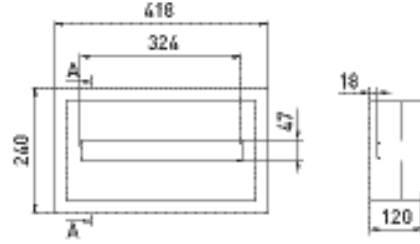

Electrical Newest Exclusive Extended Technologies

Назва	Габарити корпусу (В×Ш×Г), мм	Габарити монтажної панелі (В1×Ш1), мм	Комплектація	Товщина металу корпусу, мм	Товщина металу монтажної панелі, мм	Код замовлення
e.mbox.pro.p.40.40.20z IP54	400×400×200	340×340	Корпус - 1 шт.; Двері - 1 шт.; Панель монтажна оцинкована - 1 шт.; Замок - 1 шт.; Кріплення - 4 шт.	0,8	1,5	s0100245
e.mbox.pro.p.50.40.20z IP54	500×400×200	440×340	Корпус - 1 шт.; Двері - 1 шт.; Панель монтажна оцинкована - 1 шт.; Замок - 1 шт.; Кріплення - 4 шт.	0,8	2	s0100246
e.mbox.pro.p.60.40.20z IP54	600×400×200	540×340	Корпус - 1 шт.; Двері - 1 шт.; Панель монтажна оцинкована - 1 шт.; Замок - 1 шт.; Кріплення - 4 шт.	0,8	2	s0100247
e.mbox.pro.p.60.50.20z IP54	600×500×200	540×440	Корпус - 1 шт.; Двері - 1 шт.; Панель монтажна оцинкована - 1 шт.; Замок - 1 шт.; Кріплення - 4 шт.	0,8	2	s0100248
e.mbox.pro.p.80.65.25z IP54	800×650×250	740×590	Корпус - 1 шт.; Двері - 1 шт.; Панель монтажна оцинкована - 1 шт.; Замок - 2 шт.; Кріплення - 4 шт.	1	2	s0100249
e.mbox.pro.p.100.65.30z IP54	1000×650×300	940×590	Корпус - 1 шт.; Двері - 1 шт.; Панель монтажна оцинкована - 1 шт.; Замок - 2 шт.; Кріплення - 4 шт.	1	2	s0100250
e.mbox.pro.p.120.80.30z IP54	1200×800×300	1140×740	Корпус - 1 шт.; Двері - 1 шт.; Панель монтажна оцинкована - 1 шт.; Замок - 2 шт.; Кріплення - 4 шт.	1	2	s0100251
e.mbox.pro.p.140.80.30z IP54	1400×800×300	1300×740	Корпус - 1 шт.; Двері - 1 шт.; Панель монтажна оцинкована - 1 шт.; Замок - 2 шт.; Кріплення - 4 шт.	1,2	2	s0100252
e.mbox.pro.p.160.80.40z IP54	1600×800×400	1500×740	Корпус - 1 шт.; Двері - 1 шт.; Панель монтажна оцинкована - 1 шт.; Замок - 2 шт.; Кріплення - 4 шт.	1,2	2	s0100253

ГАБАРИТНІ РОЗМІРИ

e.mbox.pro.n.12z IP31

e.mbox.pro.n.18z IP31

e.mbox.pro.n.24z IP31

e.mbox.pro.n.36z IP31

e.mbox.pro.n.48z IP31

e.mbox.pro.n.54z IP31

e.mbox.pro.n.72z IP31