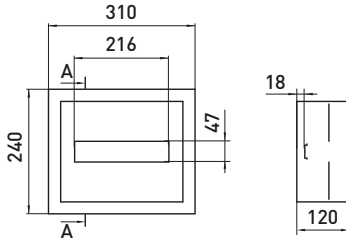

ГАБАРИТНІ РОЗМІРИ

e.mbox.pro.n.12z IP31