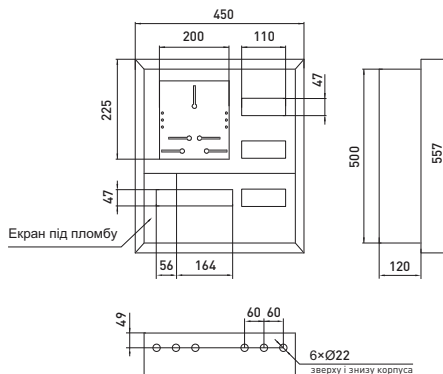

ГАБАРИТНІ РОЗМІРИ

e.mbox.pro.n.12z IP31

e.mbox.pro.n.18z IP31

e.mbox.pro.n.24z IP31

e.mbox.pro.n.36z IP31

e.mbox.pro.n.48z IP31

e.mbox.pro.n.54z IP31

e.mbox.pro.n.72z IP31

e.mbox.pro.n.24z IP54

e.mbox.pro.n.36z IP54

e.mbox.pro.n.f1.12z IP31

e.mbox.pro.n.f3.12z IP31

e.mbox.pro.n.f3.27z IP31

e.mbox.pro.w.f3.12z IP31

e.mbox.pro.w.f3.27z IP31

e.mbox.pro.n.f1.4z IP54

e.mbox.pro.n.f3.9z IP54

e.mbox.pro.p

Код заказа	Назва	В, мм	Ш, мм	Г, мм	В1, мм	Ш1, мм
s0100231	e.mbox.pro.p.30.20.15z IP31	300	200	150	240	140
s0100232	e.mbox.pro.p.40.30.15z IP31	400	300	150	340	240
s0100233	e.mbox.pro.p.40.30.20z IP31	400	300	200	340	240
s0100234	e.mbox.pro.p.40.40.20z IP31	400	400	200	340	340
s0100235	e.mbox.pro.p.50.40.20z IP31	500	400	200	440	340
s0100236	e.mbox.pro.p.60.40.20z IP31	600	400	200	540	340
s0100237	e.mbox.pro.p.60.50.20z IP31	600	500	200	540	440
s0100238	e.mbox.pro.p.80.65.25z IP31	800	650	250	740	590
s0100239	e.mbox.pro.p.100.65.30z IP31	1000	650	300	940	590
s0100240	e.mbox.pro.p.120.80.30z IP31	1200	800	300	1140	740
s0100241	e.mbox.pro.p.140.80.30z IP31	1400	800	300	1300	740
s0100242	e.mbox.pro.p.160.80.40z IP31	1600	800	400	1500	740
s0100243	e.mbox.pro.p.30.20.15z IP54	300	200	150	240	140
s0100244	e.mbox.pro.p.40.30.20z IP54	400	300	200	340	240
s0100245	e.mbox.pro.p.40.40.20z IP54	400	400	200	340	340
s0100246	e.mbox.pro.p.50.40.20z IP54	500	400	200	440	340
s0100247	e.mbox.pro.p.60.40.20z IP54	600	400	200	540	340
s0100248	e.mbox.pro.p.60.50.20z IP54	600	500	200	540	440
s0100249	e.mbox.pro.p.80.65.25z IP54	800	650	250	740	590
s0100250	e.mbox.pro.p.100.65.30z IP54	1000	650	300	940	590
s0100251	e.mbox.pro.p.120.80.30z IP54	1200	800	300	1140	740
s0100252	e.mbox.pro.p.140.80.30z IP54	1400	800	300	1300	740
s0100253	e.mbox.pro.p.160.80.40z IP54	1600	800	400	1500	740