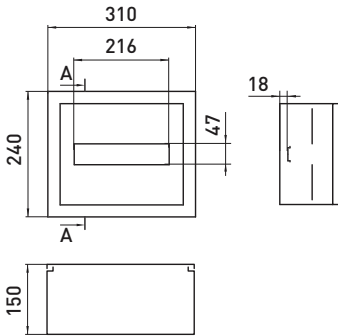

ГАБАРИТНІ РОЗМІРИ

e.mbox.pro.n.12z IP31

e.mbox.pro.n.18z IP31

e.mbox.pro.n.24z IP31

e.mbox.pro.n.36z IP31

e.mbox.pro.n.48z IP31

e.mbox.pro.n.54z IP31

e.mbox.pro.n.72z IP31

e.mbox.pro.w.12z IP31

e.mbox.pro.w.18z IP31

e.mbox.pro.w.24z IP31

e.mbox.pro.w.36z IP31

e.mbox.pro.w.48z IP31

e.mbox.pro.w.54z IP31

e.mbox.pro.w.72z IP31

e.mbox.pro.n.12z IP54