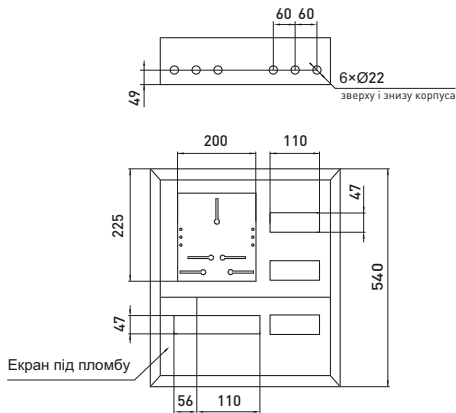

ГАБАРИТНІ РОЗМІРИ

e.mbox.pro.n.12z IP31

e.mbox.pro.n.18z IP31

e.mbox.pro.n.24z IP31

e.mbox.pro.n.36z IP31

e.mbox.pro.n.48z IP31

e.mbox.pro.n.54z IP31

e.mbox.pro.n.72z IP31

e.mbox.pro.n.24z IP54

e.mbox.pro.n.36z IP54

e.mbox.pro.n.f1.12z IP31

e.mbox.pro.n.f3.12z IP31

e.mbox.pro.n.f3.27z IP31

e.mbox.pro.w.f3.12z IP31

e.mbox.pro.w.f3.27z IP31

e.mbox.pro.n.f1.4z IP54

e.mbox.pro.n.f3.9z IP54

e.mbox.pro.p

Код заказа	Назва	В, мм	Ш, мм	Г, мм	В1, мм	Ш1, мм
s0100231	e.mbox.pro.p.30.20.15z IP31	300	200	150	240	140
s0100232	e.mbox.pro.p.40.30.15z IP31	400	300	150	340	240
s0100233	e.mbox.pro.p.40.30.20z IP31	400	300	200	340	240
s0100234	e.mbox.pro.p.40.40.20z IP31	400	400	200	340	340
s0100235	e.mbox.pro.p.50.40.20z IP31	500	400	200	440	340
s0100236	e.mbox.pro.p.60.40.20z IP31	600	400	200	540	340
s0100237	e.mbox.pro.p.60.50.20z IP31	600	500	200	540	440
s0100238	e.mbox.pro.p.80.65.25z IP31	800	650	250	740	590
s0100239	e.mbox.pro.p.100.65.30z IP31	1000	650	300	940	590
s0100240	e.mbox.pro.p.120.80.30z IP31	1200	800	300	1140	740
s0100241	e.mbox.pro.p.140.80.30z IP31	1400	800	300	1300	740
s0100242	e.mbox.pro.p.160.80.40z IP31	1600	800	400	1500	740
s0100243	e.mbox.pro.p.30.20.15z IP54	300	200	150	240	140
s0100244	e.mbox.pro.p.40.30.20z IP54	400	300	200	340	240
s0100245	e.mbox.pro.p.40.40.20z IP54	400	400	200	340	340
s0100246	e.mbox.pro.p.50.40.20z IP54	500	400	200	440	340
s0100247	e.mbox.pro.p.60.40.20z IP54	600	400	200	540	340
s0100248	e.mbox.pro.p.60.50.20z IP54	600	500	200	540	440
s0100249	e.mbox.pro.p.80.65.25z IP54	800	650	250	740	590
s0100250	e.mbox.pro.p.100.65.30z IP54	1000	650	300	940	590
s0100251	e.mbox.pro.p.120.80.30z IP54	1200	800	300	1140	740
s0100252	e.mbox.pro.p.140.80.30z IP54	1400	800	300	1300	740
s0100253	e.mbox.pro.p.160.80.40z IP54	1600	800	400	1500	740