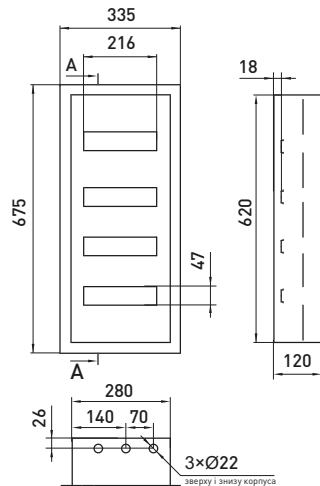

ГАБАРИТНІ РОЗМІРИ

e.mbox.pro.n.12z IP31

e.mbox.pro.n.18z IP31

e.mbox.pro.n.24z IP31

e.mbox.pro.n.36z IP31

e.mbox.pro.n.48z IP31

e.mbox.pro.n.54z IP31

e.mbox.pro.n.72z IP31

e.mbox.pro.w.12z IP31

e.mbox.pro.w.18z IP31

e.mbox.pro.w.24z IP31

e.mbox.pro.w.36z IP31

e.mbox.pro.w.48z IP31

e.mbox.pro.w.54z IP31

e.mbox.pro.w.72z IP31

e.mbox.pro.n.12z IP54

e.mbox.pro.n.f3.9z IP54

e.mbox.pro.p

Код заказа	Назва	В, мм	Ш, мм	Г, мм	В1, мм	Ш1, мм
s0100231	e.mbox.pro.p.30.20.15z IP31	300	200	150	240	140
s0100232	e.mbox.pro.p.40.30.15z IP31	400	300	150	340	240
s0100233	e.mbox.pro.p.40.30.20z IP31	400	300	200	340	240
s0100234	e.mbox.pro.p.40.40.20z IP31	400	400	200	340	340
s0100235	e.mbox.pro.p.50.40.20z IP31	500	400	200	440	340
s0100236	e.mbox.pro.p.60.40.20z IP31	600	400	200	540	340
s0100237	e.mbox.pro.p.60.50.20z IP31	600	500	200	540	440
s0100238	e.mbox.pro.p.80.65.25z IP31	800	650	250	740	590
s0100239	e.mbox.pro.p.100.65.30z IP31	1000	650	300	940	590
s0100240	e.mbox.pro.p.120.80.30z IP31	1200	800	300	1140	740
s0100241	e.mbox.pro.p.140.80.30z IP31	1400	800	300	1300	740
s0100242	e.mbox.pro.p.160.80.40z IP31	1600	800	400	1500	740
s0100243	e.mbox.pro.p.30.20.15z IP54	300	200	150	240	140
s0100244	e.mbox.pro.p.40.30.20z IP54	400	300	200	340	240
s0100245	e.mbox.pro.p.40.40.20z IP54	400	400	200	340	340
s0100246	e.mbox.pro.p.50.40.20z IP54	500	400	200	440	340
s0100247	e.mbox.pro.p.60.40.20z IP54	600	400	200	540	340
s0100248	e.mbox.pro.p.60.50.20z IP54	600	500	200	540	440
s0100249	e.mbox.pro.p.80.65.25z IP54	800	650	250	740	590
s0100250	e.mbox.pro.p.100.65.30z IP54	1000	650	300	940	590
s0100251	e.mbox.pro.p.120.80.30z IP54	1200	800	300	1140	740
s0100252	e.mbox.pro.p.140.80.30z IP54	1400	800	300	1300	740
s0100253	e.mbox.pro.p.160.80.40z IP54	1600	800	400	1500	740