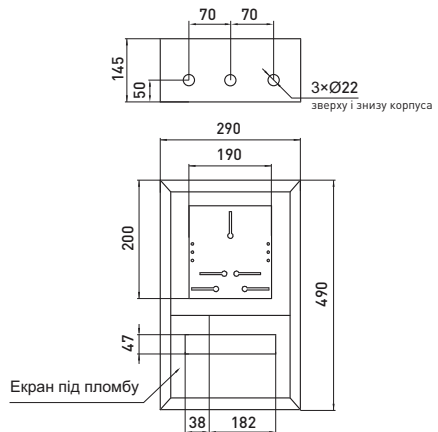

e.mbox.pro.n.f1.12z IP31