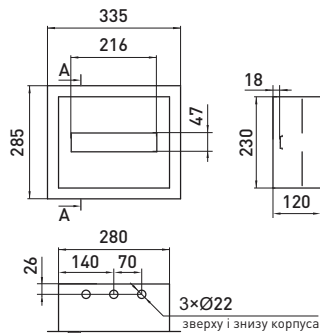

e.mbox.pro.w.12z IP31