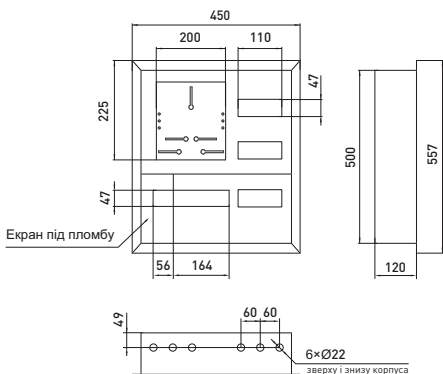

ГАБАРИТНІ РОЗМІРИ

e.mbox.pro.n.12z IP31

e.mbox.pro.n.18z IP31

e.mbox.pro.n.24z IP31

e.mbox.pro.n.36z IP31

e.mbox.pro.n.48z IP31

e.mbox.pro.n.54z IP31

e.mbox.pro.n.72z IP31

e.mbox.pro.n.24z IP54

e.mbox.pro.n.36z IP54

e.mbox.pro.n.f1.12z IP31

e.mbox.pro.n.f3.12z IP31

e.mbox.pro.n.f3.27z IP31

e.mbox.pro.w.f3.12z IP31

e.mbox.pro.w.f3.27z IP31

e.mbox.pro.n.f1.4z IP54

e.mbox.pro.n.f3.9z IP54

e.mbox.pro.p

Код заказа	Назва	В, мм	Ш, мм	Г, мм	В1, мм	Ш1, мм
s0100231	e.mbox.pro.p.30.20.15z IP31	300	200	150	240	140
s0100232	e.mbox.pro.p.40.30.15z IP31	400	300	150	340	240
s0100233	e.mbox.pro.p.40.30.20z IP31	400	300	200	340	240
s0100234	e.mbox.pro.p.40.40.20z IP31	400	400	200	340	340
s0100235	e.mbox.pro.p.50.40.20z IP31	500	400	200	440	340
s0100236	e.mbox.pro.p.60.40.20z IP31	600	400	200	540	340
s0100237	e.mbox.pro.p.60.50.20z IP31	600	500	200	540	440
s0100238	e.mbox.pro.p.80.65.25z IP31	800	650	250	740	590
s0100239	e.mbox.pro.p.100.65.30z IP31	1000	650	300	940	590
s0100240	e.mbox.pro.p.120.80.30z IP31	1200	800	300	1140	740
s0100241	e.mbox.pro.p.140.80.30z IP31	1400	800	300	1300	740
s0100242	e.mbox.pro.p.160.80.40z IP31	1600	800	400	1500	740
s0100243	e.mbox.pro.p.30.20.15z IP54	300	200	150	240	140
s0100244	e.mbox.pro.p.40.30.20z IP54	400	300	200	340	240
s0100245	e.mbox.pro.p.40.40.20z IP54	400	400	200	340	340
s0100246	e.mbox.pro.p.50.40.20z IP54	500	400	200	440	340
s0100247	e.mbox.pro.p.60.40.20z IP54	600	400	200	540	340
s0100248	e.mbox.pro.p.60.50.20z IP54	600	500	200	540	440
s0100249	e.mbox.pro.p.80.65.25z IP54	800	650	250	740	590
s0100250	e.mbox.pro.p.100.65.30z IP54	1000	650	300	940	590
s0100251	e.mbox.pro.p.120.80.30z IP54	1200	800	300	1140	740
s0100252	e.mbox.pro.p.140.80.30z IP54	1400	800	300	1300	740
s0100253	e.mbox.pro.p.160.80.40z IP54	1600	800	400	1500	740