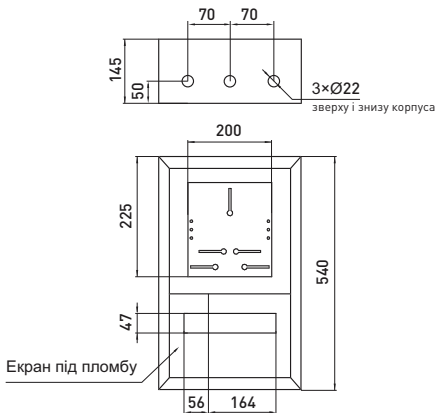

ГАБАРИТНІ РОЗМІРИ

e.mbox.pro.n.12z IP31

e.mbox.pro.n.18z IP31

e.mbox.pro.n.24z IP31

e.mbox.pro.n.36z IP31

e.mbox.pro.n.48z IP31

e.mbox.pro.n.54z IP31

e.mbox.pro.n.72z IP31

e.mbox.pro.n.24z IP54

e.mbox.pro.n.36z IP54

e.mbox.pro.n.f1.12z IP31

e.mbox.pro.n.f3.12z IP31

e.mbox.pro.n.f3.27z IP31

e.mbox.pro.w.f3.12z IP31

e.mbox.pro.w.f3.27z IP31

e.mbox.pro.n.f1.4z IP54

e.mbox.pro.n.f3.9z IP54

e.mbox.pro.p

Код заказа	Назва	В, мм	Ш, мм	Г, мм	В1, мм	Ш1, мм
s0100231	e.mbox.pro.p.30.20.15z IP31	300	200	150	240	140
s0100232	e.mbox.pro.p.40.30.15z IP31	400	300	150	340	240
s0100233	e.mbox.pro.p.40.30.20z IP31	400	300	200	340	240
s0100234	e.mbox.pro.p.40.40.20z IP31	400	400	200	340	340
s0100235	e.mbox.pro.p.50.40.20z IP31	500	400	200	440	340
s0100236	e.mbox.pro.p.60.40.20z IP31	600	400	200	540	340
s0100237	e.mbox.pro.p.60.50.20z IP31	600	500	200	540	440
s0100238	e.mbox.pro.p.80.65.25z IP31	800	650	250	740	590
s0100239	e.mbox.pro.p.100.65.30z IP31	1000	650	300	940	590
s0100240	e.mbox.pro.p.120.80.30z IP31	1200	800	300	1140	740
s0100241	e.mbox.pro.p.140.80.30z IP31	1400	800	300	1300	740
s0100242	e.mbox.pro.p.160.80.40z IP31	1600	800	400	1500	740
s0100243	e.mbox.pro.p.30.20.15z IP54	300	200	150	240	140
s0100244	e.mbox.pro.p.40.30.20z IP54	400	300	200	340	240
s0100245	e.mbox.pro.p.40.40.20z IP54	400	400	200	340	340
s0100246	e.mbox.pro.p.50.40.20z IP54	500	400	200	440	340
s0100247	e.mbox.pro.p.60.40.20z IP54	600	400	200	540	340
s0100248	e.mbox.pro.p.60.50.20z IP54	600	500	200	540	440
s0100249	e.mbox.pro.p.80.65.25z IP54	800	650	250	740	590
s0100250	e.mbox.pro.p.100.65.30z IP54	1000	650	300	940	590
s0100251	e.mbox.pro.p.120.80.30z IP54	1200	800	300	1140	740
s0100252	e.mbox.pro.p.140.80.30z IP54	1400	800	300	1300	740
s0100253	e.mbox.pro.p.160.80.40z IP54	1600	800	400	1500	740