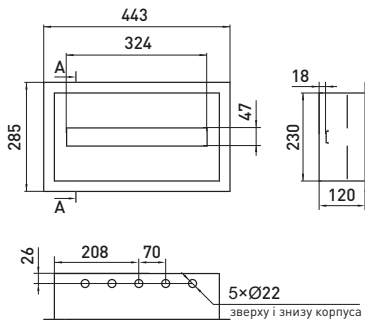

e.mbox.pro.w.18z IP31