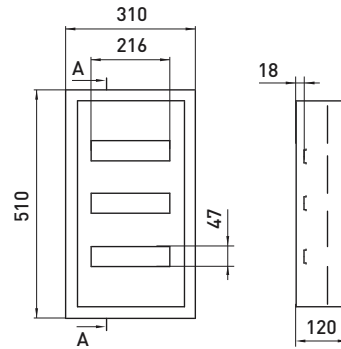

Electrical Newest Exclusive Extended Technologies

Назва	Габарити корпусу (В×Ш×Г), мм	Габарити монтажної панелі (В1×Ш1), мм	Комплектація	Товщина металу корпусу, мм	Товщина металу монтажної панелі, мм	Код замовлення
e.mbox.pro.p.40.40.20z IP54	400×400×200	340×340	Корпус - 1 шт.; Двері - 1 шт.; Панель монтажна оцинкована - 1 шт.; Замок - 1 шт.; Кріплення - 4 шт.	0,8	1,5	s0100245
e.mbox.pro.p.50.40.20z IP54	500×400×200	440×340	Корпус - 1 шт.; Двері - 1 шт.; Панель монтажна оцинкована - 1 шт.; Замок - 1 шт.; Кріплення - 4 шт.	0,8	2	s0100246
e.mbox.pro.p.60.40.20z IP54	600×400×200	540×340	Корпус - 1 шт.; Двері - 1 шт.; Панель монтажна оцинкована - 1 шт.; Замок - 1 шт.; Кріплення - 4 шт.	0,8	2	s0100247
e.mbox.pro.p.60.50.20z IP54	600×500×200	540×440	Корпус - 1 шт.; Двері - 1 шт.; Панель монтажна оцинкована - 1 шт.; Замок - 1 шт.; Кріплення - 4 шт.	0,8	2	s0100248
e.mbox.pro.p.80.65.25z IP54	800×650×250	740×590	Корпус - 1 шт.; Двері - 1 шт.; Панель монтажна оцинкована - 1 шт.; Замок - 2 шт.; Кріплення - 4 шт.	1	2	s0100249
e.mbox.pro.p.100.65.30z IP54	1000×650×300	940×590	Корпус - 1 шт.; Двері - 1 шт.; Панель монтажна оцинкована - 1 шт.; Замок - 2 шт.; Кріплення - 4 шт.	1	2	s0100250
e.mbox.pro.p.120.80.30z IP54	1200×800×300	1140×740	Корпус - 1 шт.; Двері - 1 шт.; Панель монтажна оцинкована - 1 шт.; Замок - 2 шт.; Кріплення - 4 шт.	1	2	s0100251
e.mbox.pro.p.140.80.30z IP54	1400×800×300	1300×740	Корпус - 1 шт.; Двері - 1 шт.; Панель монтажна оцинкована - 1 шт.; Замок - 2 шт.; Кріплення - 4 шт.	1,2	2	s0100252
e.mbox.pro.p.160.80.40z IP54	1600×800×400	1500×740	Корпус - 1 шт.; Двері - 1 шт.; Панель монтажна оцинкована - 1 шт.; Замок - 2 шт.; Кріплення - 4 шт.	1,2	2	s0100253

ГАБАРИТНІ РОЗМІРИ

e.mbox.pro.n.12z IP31

e.mbox.pro.n.18z IP31

e.mbox.pro.n.24z IP31

e.mbox.pro.n.36z IP31

e.mbox.pro.n.48z IP31

e.mbox.pro.n.54z IP31

e.mbox.pro.n.72z IP31