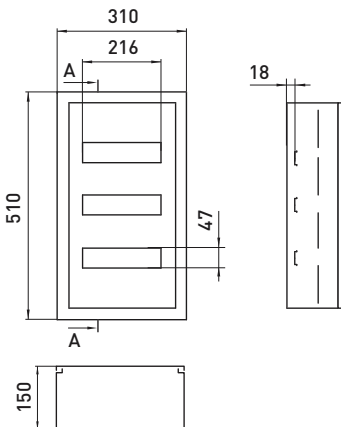

e.mbox.pro.n.36z IP54