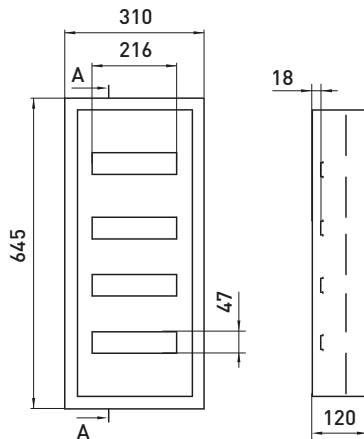

Electrical Newest Exclusive Extended Technologies

Назва	Габарити корпусу (В×Ш×Г), мм	Габарити монтажної панелі (В1×Ш1), мм	Комплектація	Товщина металу корпусу, мм	Товщина металу монтажної панелі, мм	Код замовлення
e.mbox.pro.p.40.40.20z IP54	400×400×200	340×340	Корпус - 1 шт.; Двері - 1 шт.; Панель монтажна оцинкована - 1 шт.; Замок - 1 шт.; Кріплення - 4 шт.	0,8	1,5	s0100245
e.mbox.pro.p.50.40.20z IP54	500×400×200	440×340	Корпус - 1 шт.; Двері - 1 шт.; Панель монтажна оцинкована - 1 шт.; Замок - 1 шт.; Кріплення - 4 шт.	0,8	2	s0100246
e.mbox.pro.p.60.40.20z IP54	600×400×200	540×340	Корпус - 1 шт.; Двері - 1 шт.; Панель монтажна оцинкована - 1 шт.; Замок - 1 шт.; Кріплення - 4 шт.	0,8	2	s0100247
e.mbox.pro.p.60.50.20z IP54	600×500×200	540×440	Корпус - 1 шт.; Двері - 1 шт.; Панель монтажна оцинкована - 1 шт.; Замок - 1 шт.; Кріплення - 4 шт.	0,8	2	s0100248
e.mbox.pro.p.80.65.25z IP54	800×650×250	740×590	Корпус - 1 шт.; Двері - 1 шт.; Панель монтажна оцинкована - 1 шт.; Замок - 2 шт.; Кріплення - 4 шт.	1	2	s0100249
e.mbox.pro.p.100.65.30z IP54	1000×650×300	940×590	Корпус - 1 шт.; Двері - 1 шт.; Панель монтажна оцинкована - 1 шт.; Замок - 2 шт.; Кріплення - 4 шт.	1	2	s0100250
e.mbox.pro.p.120.80.30z IP54	1200×800×300	1140×740	Корпус - 1 шт.; Двері - 1 шт.; Панель монтажна оцинкована - 1 шт.; Замок - 2 шт.; Кріплення - 4 шт.	1	2	s0100251
e.mbox.pro.p.140.80.30z IP54	1400×800×300	1300×740	Корпус - 1 шт.; Двері - 1 шт.; Панель монтажна оцинкована - 1 шт.; Замок - 2 шт.; Кріплення - 4 шт.	1,2	2	s0100252
e.mbox.pro.p.160.80.40z IP54	1600×800×400	1500×740	Корпус - 1 шт.; Двері - 1 шт.; Панель монтажна оцинкована - 1 шт.; Замок - 2 шт.; Кріплення - 4 шт.	1,2	2	s0100253

ГАБАРИТНІ РОЗМІРИ

e.mbox.pro.n.12z IP31

e.mbox.pro.n.18z IP31

e.mbox.pro.n.24z IP31

e.mbox.pro.n.36z IP31

e.mbox.pro.n.48z IP31

e.mbox.pro.n.54z IP31

e.mbox.pro.n.72z IP31