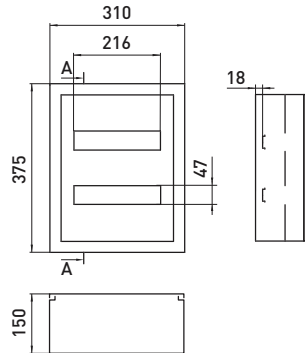

e.mbox.pro.n.24z IP54