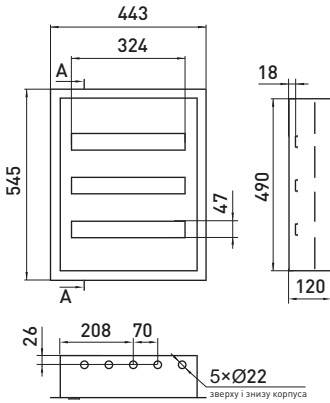

ГАБАРИТНІ РОЗМІРИ

e.mbox.pro.n.12z IP31

e.mbox.pro.n.18z IP31

e.mbox.pro.n.24z IP31

e.mbox.pro.n.36z IP31

e.mbox.pro.n.48z IP31

e.mbox.pro.n.54z IP31

e.mbox.pro.n.72z IP31

e.mbox.pro.w.12z IP31

e.mbox.pro.w.18z IP31

e.mbox.pro.w.24z IP31

e.mbox.pro.w.36z IP31

e.mbox.pro.w.48z IP31

e.mbox.pro.w.54z IP31

e.mbox.pro.w.72z IP31

e.mbox.pro.n.12z IP54

e.mbox.pro.n.f3.9z IP54

e.mbox.pro.p

Код заказа	Назва	В, мм	Ш, мм	Г, мм	В1, мм	Ш1, мм
s0100231	e.mbox.pro.p.30.20.15z IP31	300	200	150	240	140
s0100232	e.mbox.pro.p.40.30.15z IP31	400	300	150	340	240
s0100233	e.mbox.pro.p.40.30.20z IP31	400	300	200	340	240
s0100234	e.mbox.pro.p.40.40.20z IP31	400	400	200	340	340
s0100235	e.mbox.pro.p.50.40.20z IP31	500	400	200	440	340
s0100236	e.mbox.pro.p.60.40.20z IP31	600	400	200	540	340
s0100237	e.mbox.pro.p.60.50.20z IP31	600	500	200	540	440
s0100238	e.mbox.pro.p.80.65.25z IP31	800	650	250	740	590
s0100239	e.mbox.pro.p.100.65.30z IP31	1000	650	300	940	590
s0100240	e.mbox.pro.p.120.80.30z IP31	1200	800	300	1140	740
s0100241	e.mbox.pro.p.140.80.30z IP31	1400	800	300	1300	740
s0100242	e.mbox.pro.p.160.80.40z IP31	1600	800	400	1500	740
s0100243	e.mbox.pro.p.30.20.15z IP54	300	200	150	240	140
s0100244	e.mbox.pro.p.40.30.20z IP54	400	300	200	340	240
s0100245	e.mbox.pro.p.40.40.20z IP54	400	400	200	340	340
s0100246	e.mbox.pro.p.50.40.20z IP54	500	400	200	440	340
s0100247	e.mbox.pro.p.60.40.20z IP54	600	400	200	540	340
s0100248	e.mbox.pro.p.60.50.20z IP54	600	500	200	540	440
s0100249	e.mbox.pro.p.80.65.25z IP54	800	650	250	740	590
s0100250	e.mbox.pro.p.100.65.30z IP54	1000	650	300	940	590
s0100251	e.mbox.pro.p.120.80.30z IP54	1200	800	300	1140	740
s0100252	e.mbox.pro.p.140.80.30z IP54	1400	800	300	1300	740
s0100253	e.mbox.pro.p.160.80.40z IP54	1600	800	400	1500	740