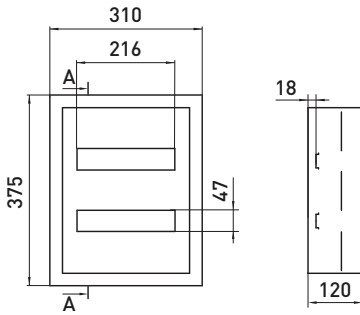

Electrical Newest Exclusive Extended Technologies

Назва	Габарити корпусу (В×Ш×Г), мм	Габарити монтажної панелі (В1×Ш1), мм	Комплектація	Товщина металу корпусу, мм	Товщина металу монтажної панелі, мм	Код замовлення
e.mbox.pro.p.40.40.20z IP54	400×400×200	340×340	Корпус - 1 шт.; Двері - 1 шт.; Панель монтажна оцинкована - 1 шт.; Замок - 1 шт.; Кріплення - 4 шт.	0,8	1,5	s0100245
e.mbox.pro.p.50.40.20z IP54	500×400×200	440×340	Корпус - 1 шт.; Двері - 1 шт.; Панель монтажна оцинкована - 1 шт.; Замок - 1 шт.; Кріплення - 4 шт.	0,8	2	s0100246
e.mbox.pro.p.60.40.20z IP54	600×400×200	540×340	Корпус - 1 шт.; Двері - 1 шт.; Панель монтажна оцинкована - 1 шт.; Замок - 1 шт.; Кріплення - 4 шт.	0,8	2	s0100247
e.mbox.pro.p.60.50.20z IP54	600×500×200	540×440	Корпус - 1 шт.; Двері - 1 шт.; Панель монтажна оцинкована - 1 шт.; Замок - 1 шт.; Кріплення - 4 шт.	0,8	2	s0100248
e.mbox.pro.p.80.65.25z IP54	800×650×250	740×590	Корпус - 1 шт.; Двері - 1 шт.; Панель монтажна оцинкована - 1 шт.; Замок - 2 шт.; Кріплення - 4 шт.	1	2	s0100249
e.mbox.pro.p.100.65.30z IP54	1000×650×300	940×590	Корпус - 1 шт.; Двері - 1 шт.; Панель монтажна оцинкована - 1 шт.; Замок - 2 шт.; Кріплення - 4 шт.	1	2	s0100250
e.mbox.pro.p.120.80.30z IP54	1200×800×300	1140×740	Корпус - 1 шт.; Двері - 1 шт.; Панель монтажна оцинкована - 1 шт.; Замок - 2 шт.; Кріплення - 4 шт.	1	2	s0100251
e.mbox.pro.p.140.80.30z IP54	1400×800×300	1300×740	Корпус - 1 шт.; Двері - 1 шт.; Панель монтажна оцинкована - 1 шт.; Замок - 2 шт.; Кріплення - 4 шт.	1,2	2	s0100252
e.mbox.pro.p.160.80.40z IP54	1600×800×400	1500×740	Корпус - 1 шт.; Двері - 1 шт.; Панель монтажна оцинкована - 1 шт.; Замок - 2 шт.; Кріплення - 4 шт.	1,2	2	s0100253

ГАБАРИТНІ РОЗМІРИ

e.mbox.pro.n.12z IP31

e.mbox.pro.n.18z IP31

e.mbox.pro.n.24z IP31

e.mbox.pro.n.36z IP31

e.mbox.pro.n.48z IP31

e.mbox.pro.n.54z IP31

e.mbox.pro.n.72z IP31