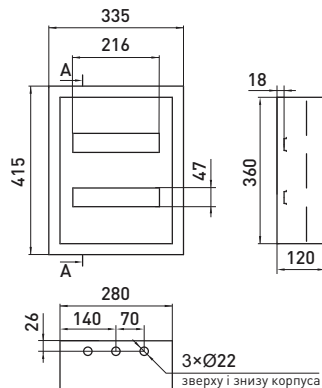

e.mbox.pro.w.24z IP31