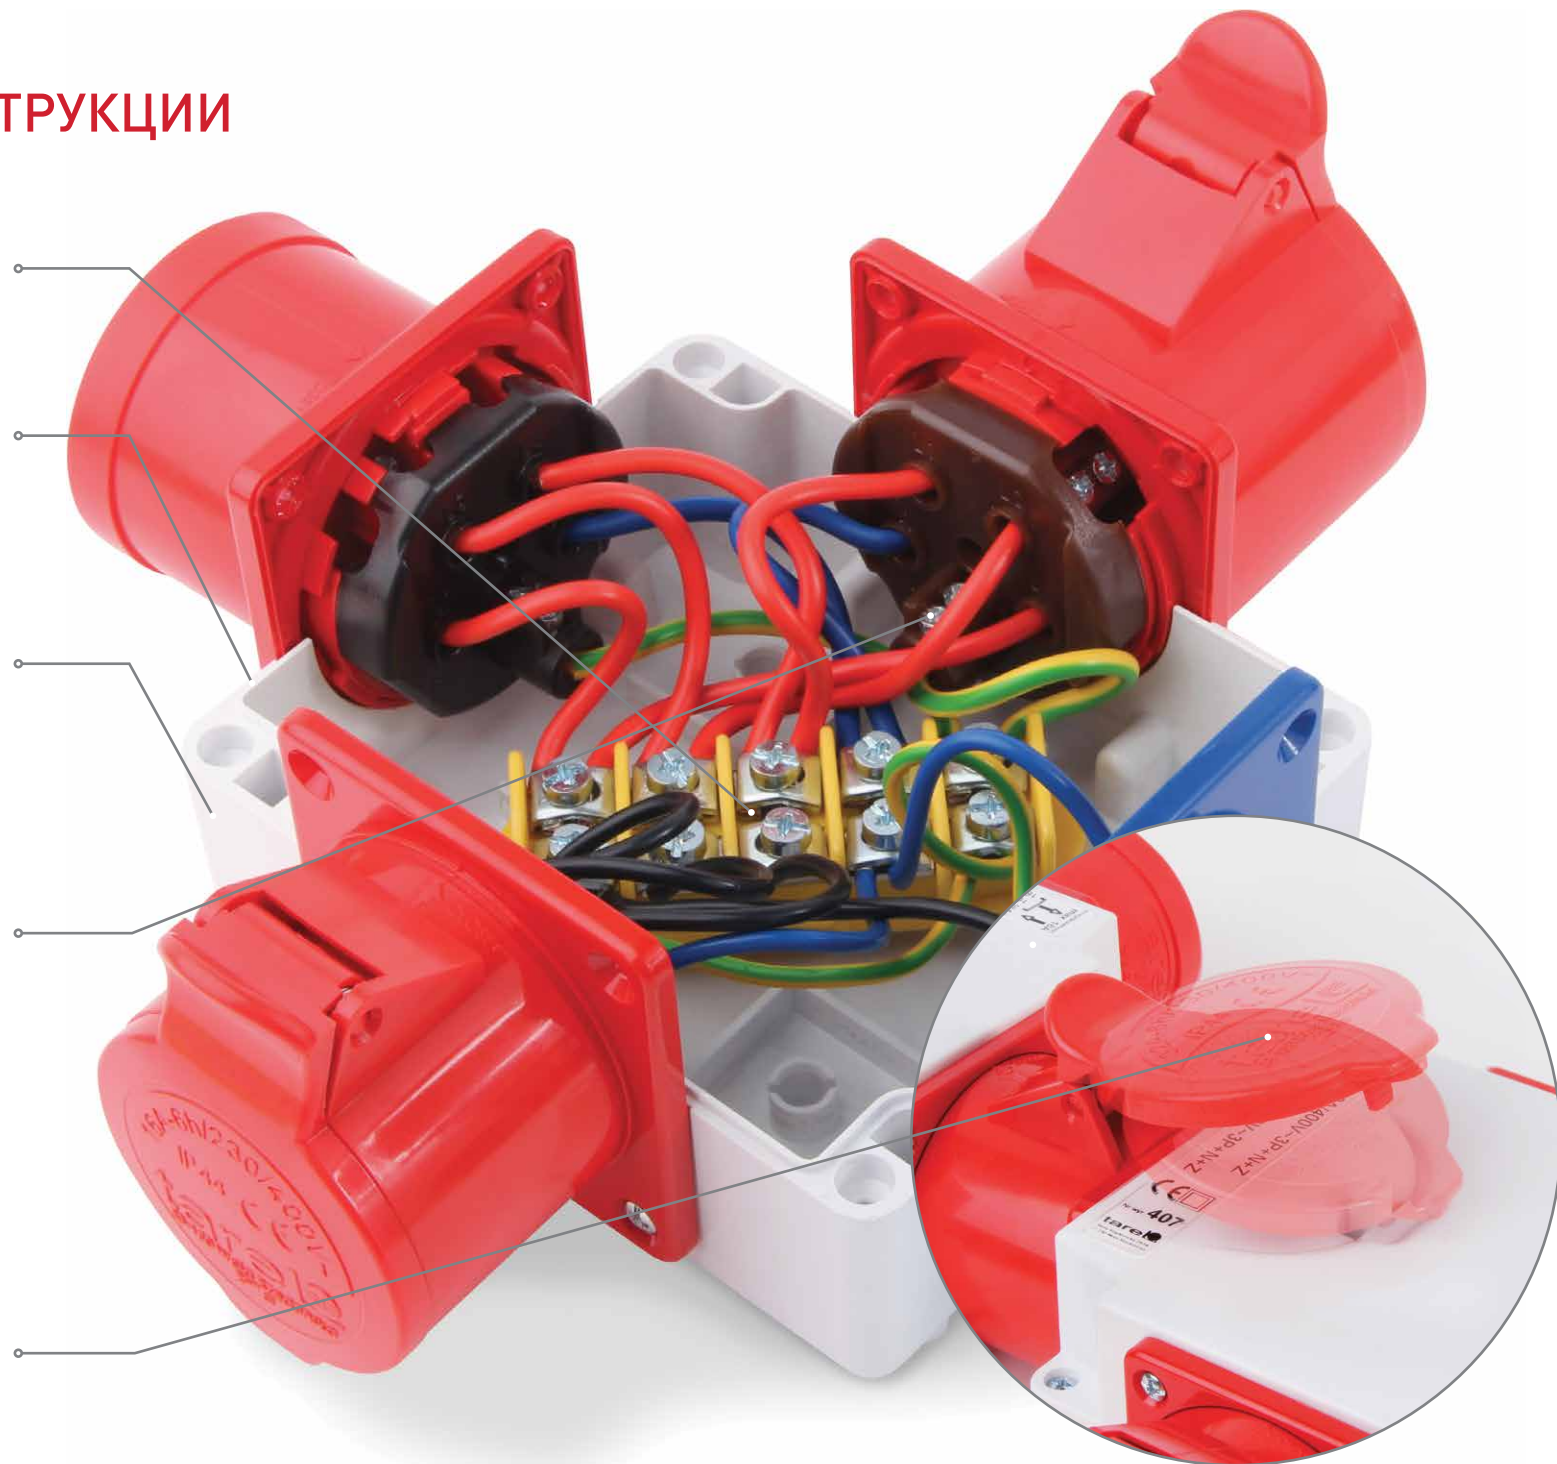

ОСОБЕННОСТИ КОНСТРУКЦИИ

- Многожильный провод обжат гильзами
- Специальная форма корпуса, обеспечивающая степень защиты IP44
- Ударопрочный пластик, стойкий к воздействию окружающей среды
- Присоединение проводников к контактным разъемам при помощи 2-х винтов
- Фиксатор крышки силовой розетки обеспечивает дополнительную защиту от случайного отсоединения разъема питания