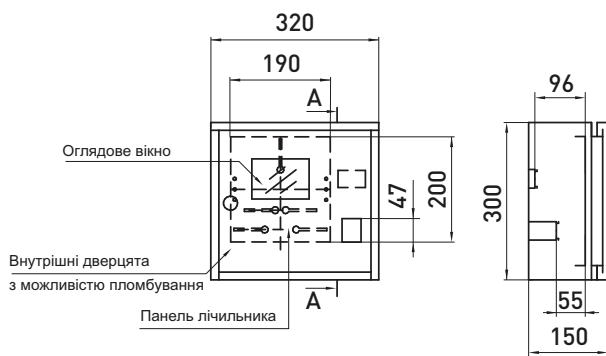

e.mbox.pro.n.24z IP54

e.mbox.pro.n.36z IP54

e.mbox.pro.n.f1.12z IP31

e.mbox.pro.n.f3.12z IP31

e.mbox.pro.n.f3.27z IP31

e.mbox.pro.w.f3.12z IP31

e.mbox.pro.w.f3.27z IP31

e.mbox.pro.n.f1.4z IP54

e.mbox.pro.n.f3.9z IP54

e.mbox.pro.p

Код замовлення	Назва	В, мм	Ш, мм	Г, мм	В1, мм	Ш1, мм
s0100231	e.mbox.pro.p.30.20.15z IP31	300	200	150	240	140
s0100232	e.mbox.pro.p.40.30.15z IP31	400	300	150	340	240
s0100233	e.mbox.pro.p.40.30.20z IP31	400	300	200	340	240
s0100234	e.mbox.pro.p.40.40.20z IP31	400	400	200	340	340
s0100235	e.mbox.pro.p.50.40.20z IP31	500	400	200	440	340
s0100236	e.mbox.pro.p.60.40.20z IP31	600	400	200	540	340
s0100237	e.mbox.pro.p.60.50.20z IP31	600	500	200	540	440
s0100238	e.mbox.pro.p.80.65.25z IP31	800	650	250	740	590
s0100239	e.mbox.pro.p.100.65.30z IP31	1000	650	300	940	590
s0100240	e.mbox.pro.p.120.80.30z IP31	1200	800	300	1140	740
s0100241	e.mbox.pro.p.140.80.30z IP31	1400	800	300	1300	740
s0100242	e.mbox.pro.p.160.80.40z IP31	1600	800	400	1500	740
s0100243	e.mbox.pro.p.30.20.15z IP54	300	200	150	240	140
s0100244	e.mbox.pro.p.40.30.20z IP54	400	300	200	340	240
s0100245	e.mbox.pro.p.40.40.20z IP54	400	400	200	340	340
s0100246	e.mbox.pro.p.50.40.20z IP54	500	400	200	440	340
s0100247	e.mbox.pro.p.60.40.20z IP54	600	400	200	540	340
s0100248	e.mbox.pro.p.60.50.20z IP54	600	500	200	540	440
s0100249	e.mbox.pro.p.80.65.25z IP54	800	650	250	740	590
s0100250	e.mbox.pro.p.100.65.30z IP54	1000	650	300	940	590
s0100251	e.mbox.pro.p.120.80.30z IP54	1200	800	300	1140	740
s0100252	e.mbox.pro.p.140.80.30z IP54	1400	800	300	1300	740
s0100253	e.mbox.pro.p.160.80.40z IP54	1600	800	400	1500	740