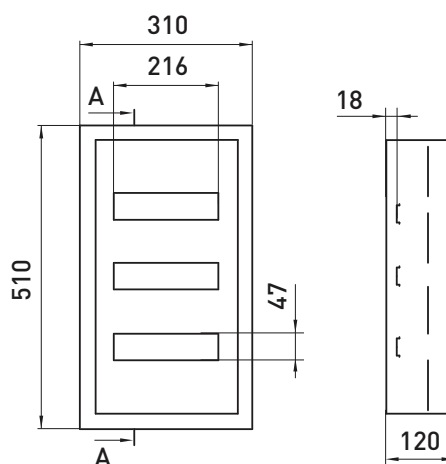

## Electrical Newest Exclusive Extended Technologies

Назва	Габарити корпусу (В×Ш×Г), мм	Габарити монтажної панелі (В1хШ1), мм	Комплектація	Товщина металу корпусу, мм	Товщина металу монтажної панелі, мм	Код замовлення
e.mbox.pro.p.40.40.20z IP54	400×400×200	340×340	Корпус - 1 шт.; Двері - 1 шт.; Панель монтажна оцинкована - 1 шт.; Замок - 1 шт.; Кріплення - 4 шт.	0,8	1,5	s0100245
e.mbox.pro.p.50.40.20z IP54	500×400×200	440×340	Корпус - 1 шт.; Двері - 1 шт.; Панель монтажна оцинкована - 1 шт.; Замок - 1 шт.; Кріплення - 4 шт.	0,8	2	s0100246
e.mbox.pro.p.60.40.20z IP54	600×400×200	540×340	Корпус - 1 шт.; Двері - 1 шт.; Панель монтажна оцинкована - 1 шт.; Замок - 1 шт.; Кріплення - 4 шт.	0,8	2	s0100247
e.mbox.pro.p.60.50.20z IP54	600×500×200	540×440	Корпус - 1 шт.; Двері - 1 шт.; Панель монтажна оцинкована - 1 шт.; Замок - 1 шт.; Кріплення - 4 шт.	0,8	2	s0100248
e.mbox.pro.p.80.65.25z IP54	800×650×250	740×590	Корпус - 1 шт.; Двері - 1 шт.; Панель монтажна оцинкована - 1 шт.; Замок - 2 шт.; Кріплення - 4 шт.	1	2	s0100249
e.mbox.pro.p.100.65.30z IP54	1000×650×300	940×590	Корпус - 1 шт.; Двері - 1 шт.; Панель монтажна оцинкована - 1 шт.; Замок - 2 шт.; Кріплення - 4 шт.	1	2	s0100250
e.mbox.pro.p.120.80.30z IP54	1200×800×300	1140×740	Корпус - 1 шт.; Двері - 1 шт.; Панель монтажна оцинкована - 1 шт.; Замок - 2 шт.; Кріплення - 4 шт.	1	2	s0100251
e.mbox.pro.p.140.80.30z IP54	1400×800×300	1300×740	Корпус - 1 шт.; Двері - 1 шт.; Панель монтажна оцинкована - 1 шт.; Замок - 2 шт.; Кріплення - 4 шт.	1,2	2	s0100252
e.mbox.pro.p.160.80.40z IP54	1600×800×400	1500×740	Корпус - 1 шт.; Двері - 1 шт.; Панель монтажна оцинкована - 1 шт.; Замок - 2 шт.; Кріплення - 4 шт.	1,2	2	s0100253

▶ **ГАБАРИТНІ РОЗМІРИ**

e.mbox.pro.n.12z IP31

e.mbox.pro.n.18z IP31

e.mbox.pro.n.24z IP31

e.mbox.pro.n.36z IP31

e.mbox.pro.n.48z IP31

e.mbox.pro.n.54z IP31

e.mbox.pro.n.72z IP31