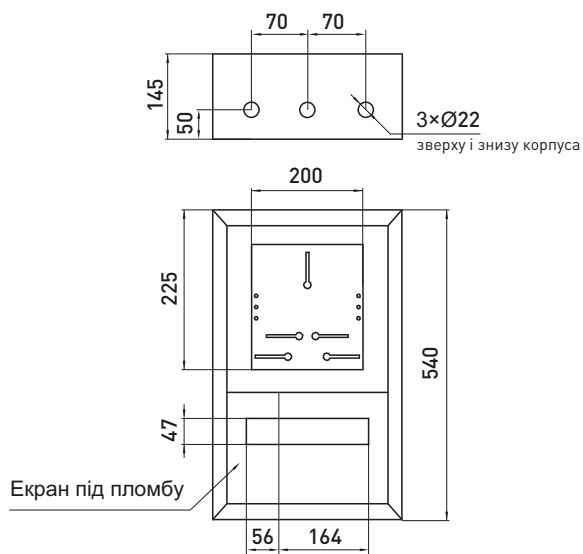

▶ **ГАБАРИТНІ РОЗМІРИ**

e.mbox.pro.n.12z IP31

e.mbox.pro.n.18z IP31

e.mbox.pro.n.24z IP31

e.mbox.pro.n.36z IP31

e.mbox.pro.n.48z IP31

e.mbox.pro.n.54z IP31

e.mbox.pro.n.72z IP31

e.mbox.pro.n.24z IP54

e.mbox.pro.n.36z IP54

e.mbox.pro.n.f1.12z IP31

e.mbox.pro.n.f3.12z IP31

e.mbox.pro.n.f3.27z IP31

e.mbox.pro.w.f3.12z IP31

e.mbox.pro.w.f3.27z IP31

e.mbox.pro.n.f1.4z IP54

e.mbox.pro.n.f3.9z IP54

e.mbox.pro.p

Код замовлення	Назва	В, мм	Ш, мм	Г, мм	В1, мм	Ш1, мм
s0100231	e.mbox.pro.p.30.20.15z IP31	300	200	150	240	140
s0100232	e.mbox.pro.p.40.30.15z IP31	400	300	150	340	240
s0100233	e.mbox.pro.p.40.30.20z IP31	400	300	200	340	240
s0100234	e.mbox.pro.p.40.40.20z IP31	400	400	200	340	340
s0100235	e.mbox.pro.p.50.40.20z IP31	500	400	200	440	340
s0100236	e.mbox.pro.p.60.40.20z IP31	600	400	200	540	340
s0100237	e.mbox.pro.p.60.50.20z IP31	600	500	200	540	440
s0100238	e.mbox.pro.p.80.65.25z IP31	800	650	250	740	590
s0100239	e.mbox.pro.p.100.65.30z IP31	1000	650	300	940	590
s0100240	e.mbox.pro.p.120.80.30z IP31	1200	800	300	1140	740
s0100241	e.mbox.pro.p.140.80.30z IP31	1400	800	300	1300	740
s0100242	e.mbox.pro.p.160.80.40z IP31	1600	800	400	1500	740
s0100243	e.mbox.pro.p.30.20.15z IP54	300	200	150	240	140
s0100244	e.mbox.pro.p.40.30.20z IP54	400	300	200	340	240
s0100245	e.mbox.pro.p.40.40.20z IP54	400	400	200	340	340
s0100246	e.mbox.pro.p.50.40.20z IP54	500	400	200	440	340
s0100247	e.mbox.pro.p.60.40.20z IP54	600	400	200	540	340
s0100248	e.mbox.pro.p.60.50.20z IP54	600	500	200	540	440
s0100249	e.mbox.pro.p.80.65.25z IP54	800	650	250	740	590
s0100250	e.mbox.pro.p.100.65.30z IP54	1000	650	300	940	590
s0100251	e.mbox.pro.p.120.80.30z IP54	1200	800	300	1140	740
s0100252	e.mbox.pro.p.140.80.30z IP54	1400	800	300	1300	740
s0100253	e.mbox.pro.p.160.80.40z IP54	1600	800	400	1500	740