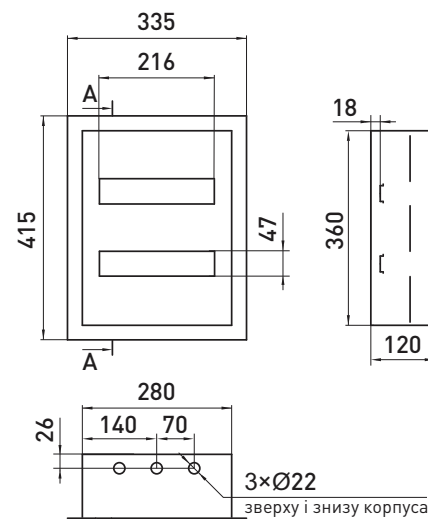

e.mbox.pro.w.24z IP31