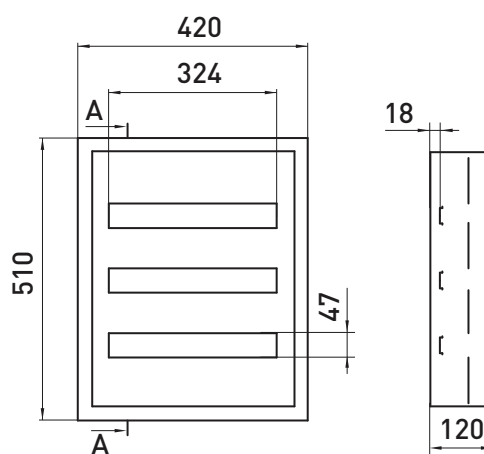

## Electrical Newest Exclusive Extended Technologies

Назва	Габарити корпусу (В×Ш×Г), мм	Габарити монтажної панелі (В1хШ1), мм	Комплектація	Товщина металу корпусу, мм	Товщина металу монтажної панелі, мм	Код замовлення
e.mbox.pro.p.40.40.20z IP54	400×400×200	340×340	Корпус - 1 шт.; Двері - 1 шт.; Панель монтажна оцинкована - 1 шт.; Замок - 1 шт.; Кріплення - 4 шт.	0,8	1,5	s0100245
e.mbox.pro.p.50.40.20z IP54	500×400×200	440×340	Корпус - 1 шт.; Двері - 1 шт.; Панель монтажна оцинкована - 1 шт.; Замок - 1 шт.; Кріплення - 4 шт.	0,8	2	s0100246
e.mbox.pro.p.60.40.20z IP54	600×400×200	540×340	Корпус - 1 шт.; Двері - 1 шт.; Панель монтажна оцинкована - 1 шт.; Замок - 1 шт.; Кріплення - 4 шт.	0,8	2	s0100247
e.mbox.pro.p.60.50.20z IP54	600×500×200	540×440	Корпус - 1 шт.; Двері - 1 шт.; Панель монтажна оцинкована - 1 шт.; Замок - 1 шт.; Кріплення - 4 шт.	0,8	2	s0100248
e.mbox.pro.p.80.65.25z IP54	800×650×250	740×590	Корпус - 1 шт.; Двері - 1 шт.; Панель монтажна оцинкована - 1 шт.; Замок - 2 шт.; Кріплення - 4 шт.	1	2	s0100249
e.mbox.pro.p.100.65.30z IP54	1000×650×300	940×590	Корпус - 1 шт.; Двері - 1 шт.; Панель монтажна оцинкована - 1 шт.; Замок - 2 шт.; Кріплення - 4 шт.	1	2	s0100250
e.mbox.pro.p.120.80.30z IP54	1200×800×300	1140×740	Корпус - 1 шт.; Двері - 1 шт.; Панель монтажна оцинкована - 1 шт.; Замок - 2 шт.; Кріплення - 4 шт.	1	2	s0100251
e.mbox.pro.p.140.80.30z IP54	1400×800×300	1300×740	Корпус - 1 шт.; Двері - 1 шт.; Панель монтажна оцинкована - 1 шт.; Замок - 2 шт.; Кріплення - 4 шт.	1,2	2	s0100252
e.mbox.pro.p.160.80.40z IP54	1600×800×400	1500×740	Корпус - 1 шт.; Двері - 1 шт.; Панель монтажна оцинкована - 1 шт.; Замок - 2 шт.; Кріплення - 4 шт.	1,2	2	s0100253

▶ **ГАБАРИТНІ РОЗМІРИ**

e.mbox.pro.n.12z IP31

e.mbox.pro.n.18z IP31

e.mbox.pro.n.24z IP31

e.mbox.pro.n.36z IP31

e.mbox.pro.n.48z IP31

e.mbox.pro.n.54z IP31

e.mbox.pro.n.72z IP31