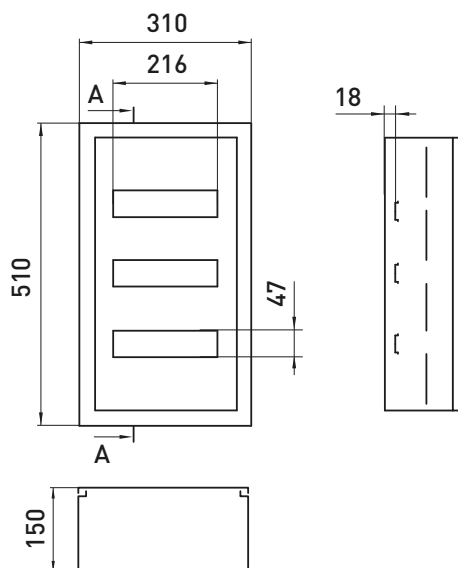

e.mbox.pro.n.36z IP54