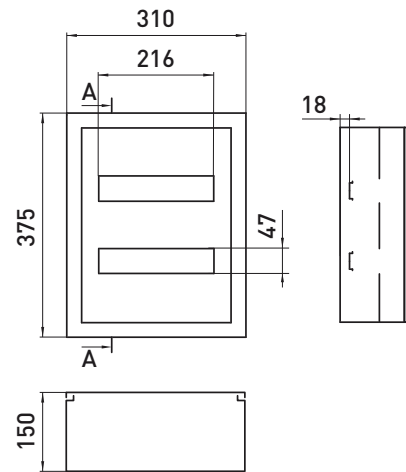

e.mbox.pro.n.24z IP54