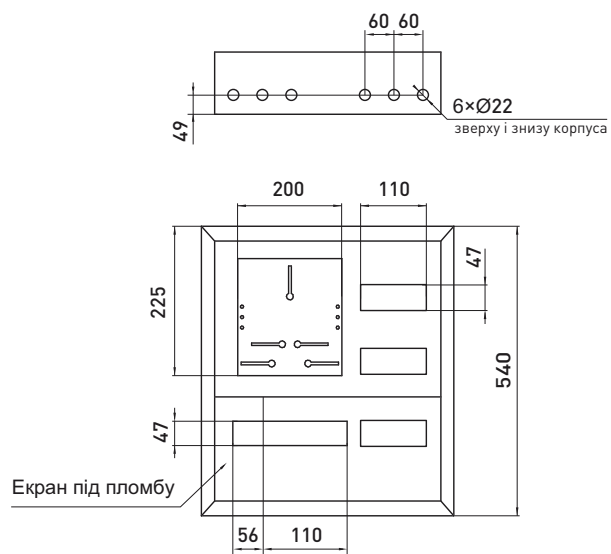

▶ **ГАБАРИТНІ РОЗМІРИ**

e.mbox.pro.n.12z IP31

e.mbox.pro.n.18z IP31

e.mbox.pro.n.24z IP31

e.mbox.pro.n.36z IP31

e.mbox.pro.n.48z IP31

e.mbox.pro.n.54z IP31

e.mbox.pro.n.72z IP31

e.mbox.pro.n.24z IP54

e.mbox.pro.n.36z IP54

e.mbox.pro.n.f1.12z IP31

e.mbox.pro.n.f3.12z IP31

e.mbox.pro.n.f3.27z IP31

e.mbox.pro.w.f3.12z IP31

e.mbox.pro.w.f3.27z IP31

e.mbox.pro.n.f1.4z IP54

e.mbox.pro.n.f3.9z IP54

e.mbox.pro.p

Код замовлення	Назва	В, мм	Ш, мм	Г, мм	В1, мм	Ш1, мм
s0100231	e.mbox.pro.p.30.20.15z IP31	300	200	150	240	140
s0100232	e.mbox.pro.p.40.30.15z IP31	400	300	150	340	240
s0100233	e.mbox.pro.p.40.30.20z IP31	400	300	200	340	240
s0100234	e.mbox.pro.p.40.40.20z IP31	400	400	200	340	340
s0100235	e.mbox.pro.p.50.40.20z IP31	500	400	200	440	340
s0100236	e.mbox.pro.p.60.40.20z IP31	600	400	200	540	340
s0100237	e.mbox.pro.p.60.50.20z IP31	600	500	200	540	440
s0100238	e.mbox.pro.p.80.65.25z IP31	800	650	250	740	590
s0100239	e.mbox.pro.p.100.65.30z IP31	1000	650	300	940	590
s0100240	e.mbox.pro.p.120.80.30z IP31	1200	800	300	1140	740
s0100241	e.mbox.pro.p.140.80.30z IP31	1400	800	300	1300	740
s0100242	e.mbox.pro.p.160.80.40z IP31	1600	800	400	1500	740
s0100243	e.mbox.pro.p.30.20.15z IP54	300	200	150	240	140
s0100244	e.mbox.pro.p.40.30.20z IP54	400	300	200	340	240
s0100245	e.mbox.pro.p.40.40.20z IP54	400	400	200	340	340
s0100246	e.mbox.pro.p.50.40.20z IP54	500	400	200	440	340
s0100247	e.mbox.pro.p.60.40.20z IP54	600	400	200	540	340
s0100248	e.mbox.pro.p.60.50.20z IP54	600	500	200	540	440
s0100249	e.mbox.pro.p.80.65.25z IP54	800	650	250	740	590
s0100250	e.mbox.pro.p.100.65.30z IP54	1000	650	300	940	590
s0100251	e.mbox.pro.p.120.80.30z IP54	1200	800	300	1140	740
s0100252	e.mbox.pro.p.140.80.30z IP54	1400	800	300	1300	740
s0100253	e.mbox.pro.p.160.80.40z IP54	1600	800	400	1500	740