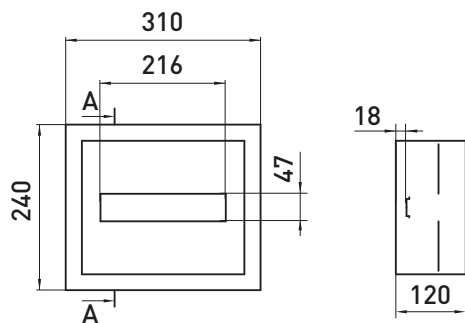

▶ **ГАБАРИТНІ РОЗМІРИ**

e.mbox.pro.n.12z IP31