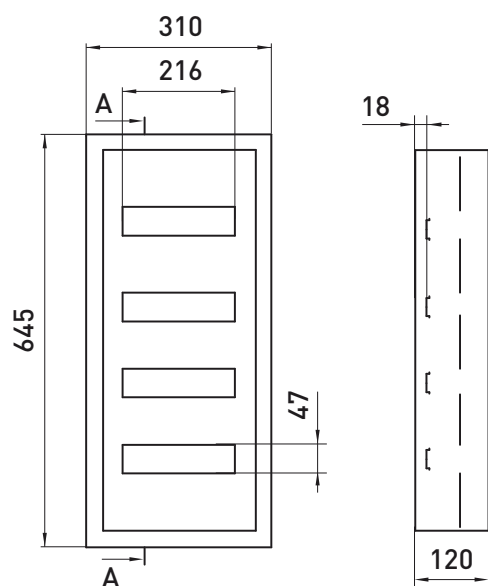

## Electrical Newest Exclusive Extended Technologies

Назва	Габарити корпусу (В×Ш×Г), мм	Габарити монтажної панелі (В1хШ1), мм	Комплектація	Товщина металу корпусу, мм	Товщина металу монтажної панелі, мм	Код замовлення
e.mbox.pro.p.40.40.20z IP54	400×400×200	340×340	Корпус - 1 шт.; Двері - 1 шт.; Панель монтажна оцинкована - 1 шт.; Замок - 1 шт.; Кріплення - 4 шт.	0,8	1,5	s0100245
e.mbox.pro.p.50.40.20z IP54	500×400×200	440×340	Корпус - 1 шт.; Двері - 1 шт.; Панель монтажна оцинкована - 1 шт.; Замок - 1 шт.; Кріплення - 4 шт.	0,8	2	s0100246
e.mbox.pro.p.60.40.20z IP54	600×400×200	540×340	Корпус - 1 шт.; Двері - 1 шт.; Панель монтажна оцинкована - 1 шт.; Замок - 1 шт.; Кріплення - 4 шт.	0,8	2	s0100247
e.mbox.pro.p.60.50.20z IP54	600×500×200	540×440	Корпус - 1 шт.; Двері - 1 шт.; Панель монтажна оцинкована - 1 шт.; Замок - 1 шт.; Кріплення - 4 шт.	0,8	2	s0100248
e.mbox.pro.p.80.65.25z IP54	800×650×250	740×590	Корпус - 1 шт.; Двері - 1 шт.; Панель монтажна оцинкована - 1 шт.; Замок - 2 шт.; Кріплення - 4 шт.	1	2	s0100249
e.mbox.pro.p.100.65.30z IP54	1000×650×300	940×590	Корпус - 1 шт.; Двері - 1 шт.; Панель монтажна оцинкована - 1 шт.; Замок - 2 шт.; Кріплення - 4 шт.	1	2	s0100250
e.mbox.pro.p.120.80.30z IP54	1200×800×300	1140×740	Корпус - 1 шт.; Двері - 1 шт.; Панель монтажна оцинкована - 1 шт.; Замок - 2 шт.; Кріплення - 4 шт.	1	2	s0100251
e.mbox.pro.p.140.80.30z IP54	1400×800×300	1300×740	Корпус - 1 шт.; Двері - 1 шт.; Панель монтажна оцинкована - 1 шт.; Замок - 2 шт.; Кріплення - 4 шт.	1,2	2	s0100252
e.mbox.pro.p.160.80.40z IP54	1600×800×400	1500×740	Корпус - 1 шт.; Двері - 1 шт.; Панель монтажна оцинкована - 1 шт.; Замок - 2 шт.; Кріплення - 4 шт.	1,2	2	s0100253

▶ **ГАБАРИТНІ РОЗМІРИ**

e.mbox.pro.n.12z IP31

e.mbox.pro.n.18z IP31

e.mbox.pro.n.24z IP31

e.mbox.pro.n.36z IP31

e.mbox.pro.n.48z IP31

e.mbox.pro.n.54z IP31

e.mbox.pro.n.72z IP31