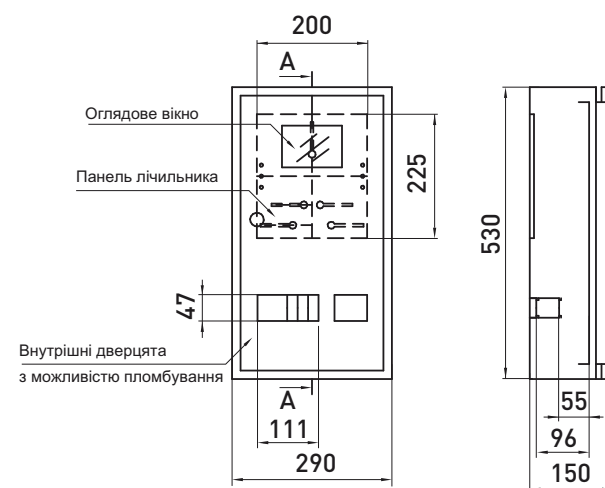

▶ **ГАБАРИТНІ РОЗМІРИ**

e.mbox.pro.n.12z IP31

e.mbox.pro.n.18z IP31

e.mbox.pro.n.24z IP31

e.mbox.pro.n.36z IP31

e.mbox.pro.n.48z IP31

e.mbox.pro.n.54z IP31

e.mbox.pro.n.72z IP31

e.mbox.pro.w.12z IP31

e.mbox.pro.w.18z IP31

e.mbox.pro.w.24z IP31

e.mbox.pro.w.36z IP31

e.mbox.pro.w.48z IP31

e.mbox.pro.w.54z IP31

e.mbox.pro.w.72z IP31

e.mbox.pro.n.12z IP54

e.mbox.pro.n.24z IP54

e.mbox.pro.n.36z IP54

e.mbox.pro.n.f1.12z IP31

e.mbox.pro.n.f3.12z IP31

e.mbox.pro.n.f3.27z IP31

e.mbox.pro.w.f3.12z IP31

e.mbox.pro.w.f3.27z IP31

e.mbox.pro.n.f1.4z IP54

e.mbox.pro.n.f3.9z IP54

e.mbox.pro.p

Код замовлення	Назва	В, мм	Ш, мм	Г, мм	В1, мм	Ш1, мм
s0100231	e.mbox.pro.p.30.20.15z IP31	300	200	150	240	140
s0100232	e.mbox.pro.p.40.30.15z IP31	400	300	150	340	240
s0100233	e.mbox.pro.p.40.30.20z IP31	400	300	200	340	240
s0100234	e.mbox.pro.p.40.40.20z IP31	400	400	200	340	340
s0100235	e.mbox.pro.p.50.40.20z IP31	500	400	200	440	340
s0100236	e.mbox.pro.p.60.40.20z IP31	600	400	200	540	340
s0100237	e.mbox.pro.p.60.50.20z IP31	600	500	200	540	440
s0100238	e.mbox.pro.p.80.65.25z IP31	800	650	250	740	590
s0100239	e.mbox.pro.p.100.65.30z IP31	1000	650	300	940	590
s0100240	e.mbox.pro.p.120.80.30z IP31	1200	800	300	1140	740
s0100241	e.mbox.pro.p.140.80.30z IP31	1400	800	300	1300	740
s0100242	e.mbox.pro.p.160.80.40z IP31	1600	800	400	1500	740
s0100243	e.mbox.pro.p.30.20.15z IP54	300	200	150	240	140
s0100244	e.mbox.pro.p.40.30.20z IP54	400	300	200	340	240
s0100245	e.mbox.pro.p.40.40.20z IP54	400	400	200	340	340
s0100246	e.mbox.pro.p.50.40.20z IP54	500	400	200	440	340
s0100247	e.mbox.pro.p.60.40.20z IP54	600	400	200	540	340
s0100248	e.mbox.pro.p.60.50.20z IP54	600	500	200	540	440
s0100249	e.mbox.pro.p.80.65.25z IP54	800	650	250	740	590
s0100250	e.mbox.pro.p.100.65.30z IP54	1000	650	300	940	590
s0100251	e.mbox.pro.p.120.80.30z IP54	1200	800	300	1140	740
s0100252	e.mbox.pro.p.140.80.30z IP54	1400	800	300	1300	740
s0100253	e.mbox.pro.p.160.80.40z IP54	1600	800	400	1500	740