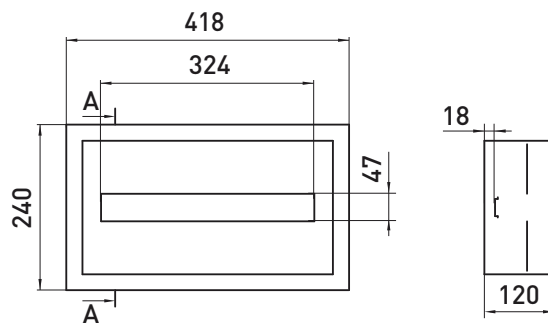

## Electrical Newest Exclusive Extended Technologies

Назва	Габарити корпусу (В×Ш×Г), мм	Габарити монтажної панелі (В1хШ1), мм	Комплектація	Товщина металу корпусу, мм	Товщина металу монтажної панелі, мм	Код замовлення
e.mbox.pro.p.40.40.20z IP54	400×400×200	340×340	Корпус - 1 шт.; Двері - 1 шт.; Панель монтажна оцинкована - 1 шт.; Замок - 1 шт.; Кріплення - 4 шт.	0,8	1,5	s0100245
e.mbox.pro.p.50.40.20z IP54	500×400×200	440×340	Корпус - 1 шт.; Двері - 1 шт.; Панель монтажна оцинкована - 1 шт.; Замок - 1 шт.; Кріплення - 4 шт.	0,8	2	s0100246
e.mbox.pro.p.60.40.20z IP54	600×400×200	540×340	Корпус - 1 шт.; Двері - 1 шт.; Панель монтажна оцинкована - 1 шт.; Замок - 1 шт.; Кріплення - 4 шт.	0,8	2	s0100247
e.mbox.pro.p.60.50.20z IP54	600×500×200	540×440	Корпус - 1 шт.; Двері - 1 шт.; Панель монтажна оцинкована - 1 шт.; Замок - 1 шт.; Кріплення - 4 шт.	0,8	2	s0100248
e.mbox.pro.p.80.65.25z IP54	800×650×250	740×590	Корпус - 1 шт.; Двері - 1 шт.; Панель монтажна оцинкована - 1 шт.; Замок - 2 шт.; Кріплення - 4 шт.	1	2	s0100249
e.mbox.pro.p.100.65.30z IP54	1000×650×300	940×590	Корпус - 1 шт.; Двері - 1 шт.; Панель монтажна оцинкована - 1 шт.; Замок - 2 шт.; Кріплення - 4 шт.	1	2	s0100250
e.mbox.pro.p.120.80.30z IP54	1200×800×300	1140×740	Корпус - 1 шт.; Двері - 1 шт.; Панель монтажна оцинкована - 1 шт.; Замок - 2 шт.; Кріплення - 4 шт.	1	2	s0100251
e.mbox.pro.p.140.80.30z IP54	1400×800×300	1300×740	Корпус - 1 шт.; Двері - 1 шт.; Панель монтажна оцинкована - 1 шт.; Замок - 2 шт.; Кріплення - 4 шт.	1,2	2	s0100252
e.mbox.pro.p.160.80.40z IP54	1600×800×400	1500×740	Корпус - 1 шт.; Двері - 1 шт.; Панель монтажна оцинкована - 1 шт.; Замок - 2 шт.; Кріплення - 4 шт.	1,2	2	s0100253

▶ **ГАБАРИТНІ РОЗМІРИ**

e.mbox.pro.n.12z IP31

e.mbox.pro.n.18z IP31

e.mbox.pro.n.24z IP31

e.mbox.pro.n.36z IP31

e.mbox.pro.n.48z IP31

e.mbox.pro.n.54z IP31

e.mbox.pro.n.72z IP31