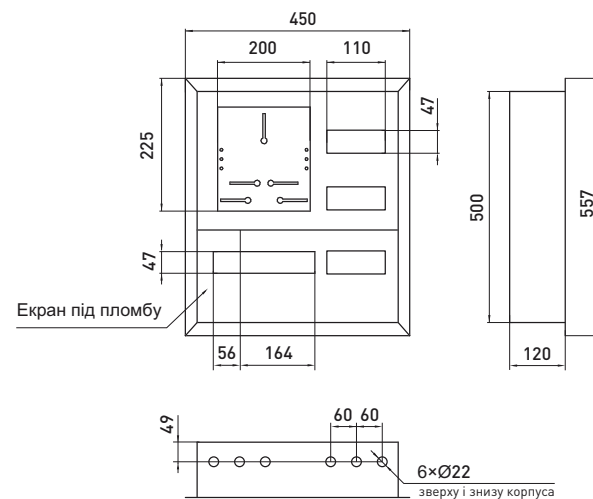

▶ **ГАБАРИТНІ РОЗМІРИ**

e.mbox.pro.n.12z IP31

e.mbox.pro.n.18z IP31

e.mbox.pro.n.24z IP31

e.mbox.pro.n.36z IP31

e.mbox.pro.n.48z IP31

e.mbox.pro.n.54z IP31

e.mbox.pro.n.72z IP31

e.mbox.pro.n.24z IP54

e.mbox.pro.n.36z IP54

e.mbox.pro.n.f1.12z IP31

e.mbox.pro.n.f3.12z IP31

e.mbox.pro.n.f3.27z IP31

e.mbox.pro.w.f3.12z IP31

e.mbox.pro.w.f3.27z IP31

e.mbox.pro.n.f1.4z IP54

e.mbox.pro.n.f3.9z IP54

e.mbox.pro.p

Код замовлення	Назва	В, мм	Ш, мм	Г, мм	В1, мм	Ш1, мм
s0100231	e.mbox.pro.p.30.20.15z IP31	300	200	150	240	140
s0100232	e.mbox.pro.p.40.30.15z IP31	400	300	150	340	240
s0100233	e.mbox.pro.p.40.30.20z IP31	400	300	200	340	240
s0100234	e.mbox.pro.p.40.40.20z IP31	400	400	200	340	340
s0100235	e.mbox.pro.p.50.40.20z IP31	500	400	200	440	340
s0100236	e.mbox.pro.p.60.40.20z IP31	600	400	200	540	340
s0100237	e.mbox.pro.p.60.50.20z IP31	600	500	200	540	440
s0100238	e.mbox.pro.p.80.65.25z IP31	800	650	250	740	590
s0100239	e.mbox.pro.p.100.65.30z IP31	1000	650	300	940	590
s0100240	e.mbox.pro.p.120.80.30z IP31	1200	800	300	1140	740
s0100241	e.mbox.pro.p.140.80.30z IP31	1400	800	300	1300	740
s0100242	e.mbox.pro.p.160.80.40z IP31	1600	800	400	1500	740
s0100243	e.mbox.pro.p.30.20.15z IP54	300	200	150	240	140
s0100244	e.mbox.pro.p.40.30.20z IP54	400	300	200	340	240
s0100245	e.mbox.pro.p.40.40.20z IP54	400	400	200	340	340
s0100246	e.mbox.pro.p.50.40.20z IP54	500	400	200	440	340
s0100247	e.mbox.pro.p.60.40.20z IP54	600	400	200	540	340
s0100248	e.mbox.pro.p.60.50.20z IP54	600	500	200	540	440
s0100249	e.mbox.pro.p.80.65.25z IP54	800	650	250	740	590
s0100250	e.mbox.pro.p.100.65.30z IP54	1000	650	300	940	590
s0100251	e.mbox.pro.p.120.80.30z IP54	1200	800	300	1140	740
s0100252	e.mbox.pro.p.140.80.30z IP54	1400	800	300	1300	740
s0100253	e.mbox.pro.p.160.80.40z IP54	1600	800	400	1500	740