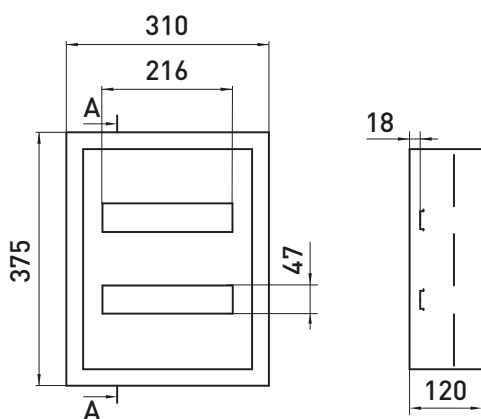

## Electrical Newest Exclusive Extended Technologies

Назва	Габарити корпусу (В×Ш×Г), мм	Габарити монтажної панелі (В1хШ1), мм	Комплектація	Товщина металу корпусу, мм	Товщина металу монтажної панелі, мм	Код замовлення
e.mbox.pro.p.40.40.20z IP54	400×400×200	340×340	Корпус - 1 шт.; Двері - 1 шт.; Панель монтажна оцинкована - 1 шт.; Замок - 1 шт.; Кріплення - 4 шт.	0,8	1,5	s0100245
e.mbox.pro.p.50.40.20z IP54	500×400×200	440×340	Корпус - 1 шт.; Двері - 1 шт.; Панель монтажна оцинкована - 1 шт.; Замок - 1 шт.; Кріплення - 4 шт.	0,8	2	s0100246
e.mbox.pro.p.60.40.20z IP54	600×400×200	540×340	Корпус - 1 шт.; Двері - 1 шт.; Панель монтажна оцинкована - 1 шт.; Замок - 1 шт.; Кріплення - 4 шт.	0,8	2	s0100247
e.mbox.pro.p.60.50.20z IP54	600×500×200	540×440	Корпус - 1 шт.; Двері - 1 шт.; Панель монтажна оцинкована - 1 шт.; Замок - 1 шт.; Кріплення - 4 шт.	0,8	2	s0100248
e.mbox.pro.p.80.65.25z IP54	800×650×250	740×590	Корпус - 1 шт.; Двері - 1 шт.; Панель монтажна оцинкована - 1 шт.; Замок - 2 шт.; Кріплення - 4 шт.	1	2	s0100249
e.mbox.pro.p.100.65.30z IP54	1000×650×300	940×590	Корпус - 1 шт.; Двері - 1 шт.; Панель монтажна оцинкована - 1 шт.; Замок - 2 шт.; Кріплення - 4 шт.	1	2	s0100250
e.mbox.pro.p.120.80.30z IP54	1200×800×300	1140×740	Корпус - 1 шт.; Двері - 1 шт.; Панель монтажна оцинкована - 1 шт.; Замок - 2 шт.; Кріплення - 4 шт.	1	2	s0100251
e.mbox.pro.p.140.80.30z IP54	1400×800×300	1300×740	Корпус - 1 шт.; Двері - 1 шт.; Панель монтажна оцинкована - 1 шт.; Замок - 2 шт.; Кріплення - 4 шт.	1,2	2	s0100252
e.mbox.pro.p.160.80.40z IP54	1600×800×400	1500×740	Корпус - 1 шт.; Двері - 1 шт.; Панель монтажна оцинкована - 1 шт.; Замок - 2 шт.; Кріплення - 4 шт.	1,2	2	s0100253

▶ **ГАБАРИТНІ РОЗМІРИ**

e.mbox.pro.n.12z IP31

e.mbox.pro.n.18z IP31

e.mbox.pro.n.24z IP31

e.mbox.pro.n.36z IP31

e.mbox.pro.n.48z IP31

e.mbox.pro.n.54z IP31

e.mbox.pro.n.72z IP31