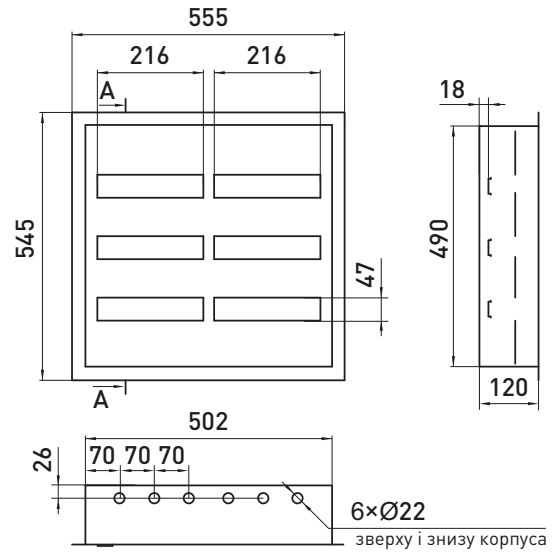

▶ **ГАБАРИТНІ РОЗМІРИ**

e.mbox.pro.n.12z IP31

e.mbox.pro.n.18z IP31

e.mbox.pro.n.24z IP31

e.mbox.pro.n.36z IP31

e.mbox.pro.n.48z IP31

e.mbox.pro.n.54z IP31

e.mbox.pro.n.72z IP31

e.mbox.pro.w.12z IP31

e.mbox.pro.w.18z IP31

e.mbox.pro.w.24z IP31

e.mbox.pro.w.36z IP31

e.mbox.pro.w.48z IP31

e.mbox.pro.w.54z IP31

e.mbox.pro.w.72z IP31

e.mbox.pro.n.12z IP54