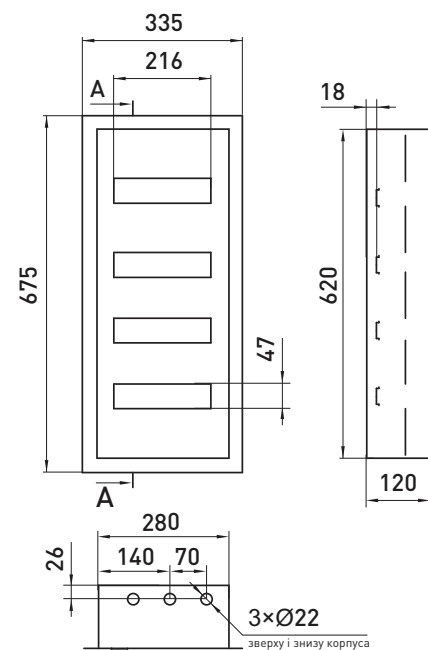

▶ **ГАБАРИТНІ РОЗМІРИ**

e.mbox.pro.n.12z IP31

e.mbox.pro.n.18z IP31

e.mbox.pro.n.24z IP31

e.mbox.pro.n.36z IP31

e.mbox.pro.n.48z IP31

e.mbox.pro.n.54z IP31

e.mbox.pro.n.72z IP31

e.mbox.pro.w.12z IP31

e.mbox.pro.w.18z IP31

e.mbox.pro.w.24z IP31

e.mbox.pro.w.36z IP31

e.mbox.pro.w.48z IP31

e.mbox.pro.w.54z IP31

e.mbox.pro.w.72z IP31

e.mbox.pro.n.12z IP54

e.mbox.pro.n.f3.9z IP54

e.mbox.pro.p

Код замовлення	Назва	В, мм	Ш, мм	Г, мм	В1, мм	Ш1, мм
s0100231	e.mbox.pro.p.30.20.15z IP31	300	200	150	240	140
s0100232	e.mbox.pro.p.40.30.15z IP31	400	300	150	340	240
s0100233	e.mbox.pro.p.40.30.20z IP31	400	300	200	340	240
s0100234	e.mbox.pro.p.40.40.20z IP31	400	400	200	340	340
s0100235	e.mbox.pro.p.50.40.20z IP31	500	400	200	440	340
s0100236	e.mbox.pro.p.60.40.20z IP31	600	400	200	540	340
s0100237	e.mbox.pro.p.60.50.20z IP31	600	500	200	540	440
s0100238	e.mbox.pro.p.80.65.25z IP31	800	650	250	740	590
s0100239	e.mbox.pro.p.100.65.30z IP31	1000	650	300	940	590
s0100240	e.mbox.pro.p.120.80.30z IP31	1200	800	300	1140	740
s0100241	e.mbox.pro.p.140.80.30z IP31	1400	800	300	1300	740
s0100242	e.mbox.pro.p.160.80.40z IP31	1600	800	400	1500	740
s0100243	e.mbox.pro.p.30.20.15z IP54	300	200	150	240	140
s0100244	e.mbox.pro.p.40.30.20z IP54	400	300	200	340	240
s0100245	e.mbox.pro.p.40.40.20z IP54	400	400	200	340	340
s0100246	e.mbox.pro.p.50.40.20z IP54	500	400	200	440	340
s0100247	e.mbox.pro.p.60.40.20z IP54	600	400	200	540	340
s0100248	e.mbox.pro.p.60.50.20z IP54	600	500	200	540	440
s0100249	e.mbox.pro.p.80.65.25z IP54	800	650	250	740	590
s0100250	e.mbox.pro.p.100.65.30z IP54	1000	650	300	940	590
s0100251	e.mbox.pro.p.120.80.30z IP54	1200	800	300	1140	740
s0100252	e.mbox.pro.p.140.80.30z IP54	1400	800	300	1300	740
s0100253	e.mbox.pro.p.160.80.40z IP54	1600	800	400	1500	740