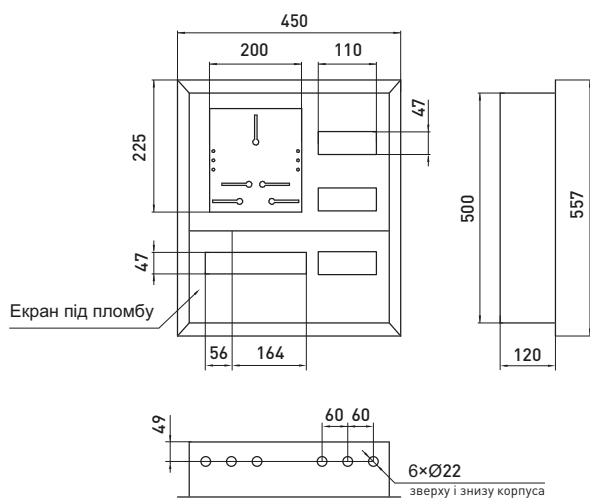

▶ **ГАБАРИТНІ РОЗМІРИ**

e.mbox.pro.n.12z IP31

e.mbox.pro.n.18z IP31

e.mbox.pro.n.24z IP31

e.mbox.pro.n.36z IP31

e.mbox.pro.n.48z IP31

e.mbox.pro.n.54z IP31

e.mbox.pro.n.72z IP31

e.mbox.pro.n.24z IP54

e.mbox.pro.n.36z IP54

e.mbox.pro.n.f1.12z IP31

e.mbox.pro.n.f3.12z IP31

e.mbox.pro.n.f3.27z IP31

e.mbox.pro.w.f3.12z IP31

e.mbox.pro.w.f3.27z IP31

e.mbox.pro.n.f1.4z IP54

e.mbox.pro.n.f3.9z IP54

e.mbox.pro.p

Код замовлення	Назва	В, мм	Ш, мм	Г, мм	В1, мм	Ш1, мм
s0100231	e.mbox.pro.p.30.20.15z IP31	300	200	150	240	140
s0100232	e.mbox.pro.p.40.30.15z IP31	400	300	150	340	240
s0100233	e.mbox.pro.p.40.30.20z IP31	400	300	200	340	240
s0100234	e.mbox.pro.p.40.40.20z IP31	400	400	200	340	340
s0100235	e.mbox.pro.p.50.40.20z IP31	500	400	200	440	340
s0100236	e.mbox.pro.p.60.40.20z IP31	600	400	200	540	340
s0100237	e.mbox.pro.p.60.50.20z IP31	600	500	200	540	440
s0100238	e.mbox.pro.p.80.65.25z IP31	800	650	250	740	590
s0100239	e.mbox.pro.p.100.65.30z IP31	1000	650	300	940	590
s0100240	e.mbox.pro.p.120.80.30z IP31	1200	800	300	1140	740
s0100241	e.mbox.pro.p.140.80.30z IP31	1400	800	300	1300	740
s0100242	e.mbox.pro.p.160.80.40z IP31	1600	800	400	1500	740
s0100243	e.mbox.pro.p.30.20.15z IP54	300	200	150	240	140
s0100244	e.mbox.pro.p.40.30.20z IP54	400	300	200	340	240
s0100245	e.mbox.pro.p.40.40.20z IP54	400	400	200	340	340
s0100246	e.mbox.pro.p.50.40.20z IP54	500	400	200	440	340
s0100247	e.mbox.pro.p.60.40.20z IP54	600	400	200	540	340
s0100248	e.mbox.pro.p.60.50.20z IP54	600	500	200	540	440
s0100249	e.mbox.pro.p.80.65.25z IP54	800	650	250	740	590
s0100250	e.mbox.pro.p.100.65.30z IP54	1000	650	300	940	590
s0100251	e.mbox.pro.p.120.80.30z IP54	1200	800	300	1140	740
s0100252	e.mbox.pro.p.140.80.30z IP54	1400	800	300	1300	740
s0100253	e.mbox.pro.p.160.80.40z IP54	1600	800	400	1500	740