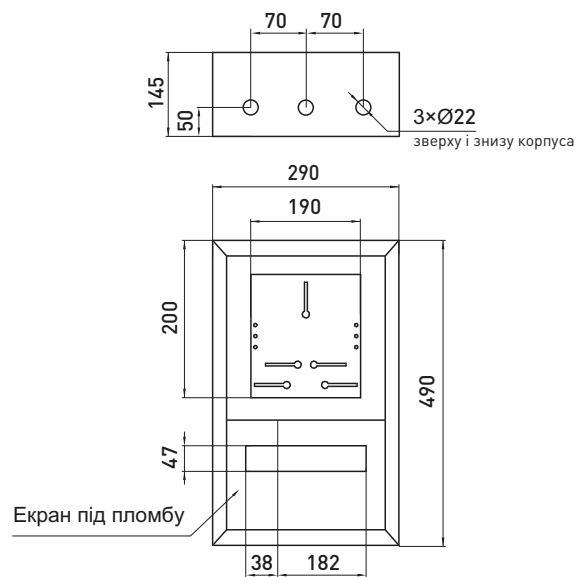

e.mbox.pro.n.f1.12z IP31