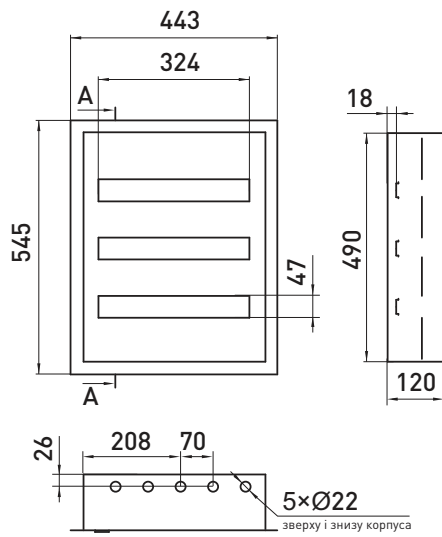

▶ **ГАБАРИТНІ РОЗМІРИ**

e.mbox.pro.n.12z IP31

e.mbox.pro.n.18z IP31

e.mbox.pro.n.24z IP31

e.mbox.pro.n.36z IP31

e.mbox.pro.n.48z IP31

e.mbox.pro.n.54z IP31

e.mbox.pro.n.72z IP31

e.mbox.pro.w.12z IP31

e.mbox.pro.w.18z IP31

e.mbox.pro.w.24z IP31

e.mbox.pro.w.36z IP31

e.mbox.pro.w.48z IP31

e.mbox.pro.w.54z IP31

e.mbox.pro.w.72z IP31

e.mbox.pro.n.12z IP54

e.mbox.pro.n.f3.9z IP54

e.mbox.pro.p

Код замовлення	Назва	В, мм	Ш, мм	Г, мм	В1, мм	Ш1, мм
s0100231	e.mbox.pro.p.30.20.15z IP31	300	200	150	240	140
s0100232	e.mbox.pro.p.40.30.15z IP31	400	300	150	340	240
s0100233	e.mbox.pro.p.40.30.20z IP31	400	300	200	340	240
s0100234	e.mbox.pro.p.40.40.20z IP31	400	400	200	340	340
s0100235	e.mbox.pro.p.50.40.20z IP31	500	400	200	440	340
s0100236	e.mbox.pro.p.60.40.20z IP31	600	400	200	540	340
s0100237	e.mbox.pro.p.60.50.20z IP31	600	500	200	540	440
s0100238	e.mbox.pro.p.80.65.25z IP31	800	650	250	740	590
s0100239	e.mbox.pro.p.100.65.30z IP31	1000	650	300	940	590
s0100240	e.mbox.pro.p.120.80.30z IP31	1200	800	300	1140	740
s0100241	e.mbox.pro.p.140.80.30z IP31	1400	800	300	1300	740
s0100242	e.mbox.pro.p.160.80.40z IP31	1600	800	400	1500	740
s0100243	e.mbox.pro.p.30.20.15z IP54	300	200	150	240	140
s0100244	e.mbox.pro.p.40.30.20z IP54	400	300	200	340	240
s0100245	e.mbox.pro.p.40.40.20z IP54	400	400	200	340	340
s0100246	e.mbox.pro.p.50.40.20z IP54	500	400	200	440	340
s0100247	e.mbox.pro.p.60.40.20z IP54	600	400	200	540	340
s0100248	e.mbox.pro.p.60.50.20z IP54	600	500	200	540	440
s0100249	e.mbox.pro.p.80.65.25z IP54	800	650	250	740	590
s0100250	e.mbox.pro.p.100.65.30z IP54	1000	650	300	940	590
s0100251	e.mbox.pro.p.120.80.30z IP54	1200	800	300	1140	740
s0100252	e.mbox.pro.p.140.80.30z IP54	1400	800	300	1300	740
s0100253	e.mbox.pro.p.160.80.40z IP54	1600	800	400	1500	740