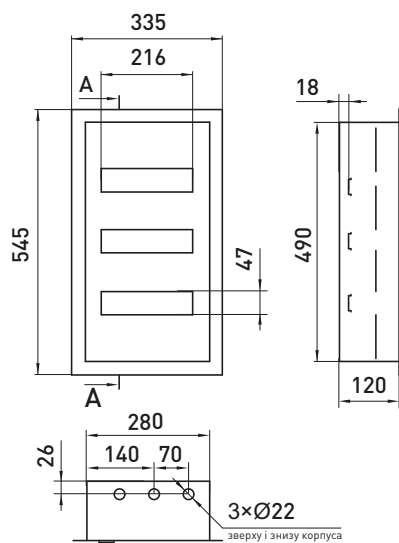

▶ **ГАБАРИТНІ РОЗМІРИ**

e.mbox.pro.n.12z IP31

e.mbox.pro.n.18z IP31

e.mbox.pro.n.24z IP31

e.mbox.pro.n.36z IP31

e.mbox.pro.n.48z IP31

e.mbox.pro.n.54z IP31

e.mbox.pro.n.72z IP31

e.mbox.pro.w.12z IP31

e.mbox.pro.w.18z IP31

e.mbox.pro.w.24z IP31

e.mbox.pro.w.36z IP31

e.mbox.pro.w.48z IP31

e.mbox.pro.w.54z IP31

e.mbox.pro.w.72z IP31

e.mbox.pro.n.12z IP54

e.mbox.pro.n.f3.9z IP54

e.mbox.pro.p

Код замовлення	Назва	В, мм	Ш, мм	Г, мм	В1, мм	Ш1, мм
s0100231	e.mbox.pro.p.30.20.15z IP31	300	200	150	240	140
s0100232	e.mbox.pro.p.40.30.15z IP31	400	300	150	340	240
s0100233	e.mbox.pro.p.40.30.20z IP31	400	300	200	340	240
s0100234	e.mbox.pro.p.40.40.20z IP31	400	400	200	340	340
s0100235	e.mbox.pro.p.50.40.20z IP31	500	400	200	440	340
s0100236	e.mbox.pro.p.60.40.20z IP31	600	400	200	540	340
s0100237	e.mbox.pro.p.60.50.20z IP31	600	500	200	540	440
s0100238	e.mbox.pro.p.80.65.25z IP31	800	650	250	740	590
s0100239	e.mbox.pro.p.100.65.30z IP31	1000	650	300	940	590
s0100240	e.mbox.pro.p.120.80.30z IP31	1200	800	300	1140	740
s0100241	e.mbox.pro.p.140.80.30z IP31	1400	800	300	1300	740
s0100242	e.mbox.pro.p.160.80.40z IP31	1600	800	400	1500	740
s0100243	e.mbox.pro.p.30.20.15z IP54	300	200	150	240	140
s0100244	e.mbox.pro.p.40.30.20z IP54	400	300	200	340	240
s0100245	e.mbox.pro.p.40.40.20z IP54	400	400	200	340	340
s0100246	e.mbox.pro.p.50.40.20z IP54	500	400	200	440	340
s0100247	e.mbox.pro.p.60.40.20z IP54	600	400	200	540	340
s0100248	e.mbox.pro.p.60.50.20z IP54	600	500	200	540	440
s0100249	e.mbox.pro.p.80.65.25z IP54	800	650	250	740	590
s0100250	e.mbox.pro.p.100.65.30z IP54	1000	650	300	940	590
s0100251	e.mbox.pro.p.120.80.30z IP54	1200	800	300	1140	740
s0100252	e.mbox.pro.p.140.80.30z IP54	1400	800	300	1300	740
s0100253	e.mbox.pro.p.160.80.40z IP54	1600	800	400	1500	740