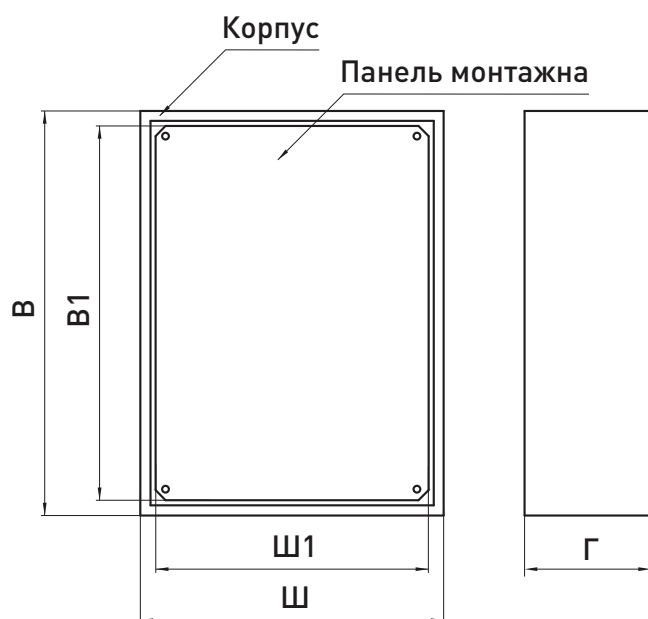

▶ **ГАБАРИТНІ РОЗМІРИ**

e.mbox.pro.n.12z IP31

e.mbox.pro.n.18z IP31

e.mbox.pro.n.24z IP31

e.mbox.pro.n.36z IP31

e.mbox.pro.n.48z IP31

e.mbox.pro.n.54z IP31

e.mbox.pro.n.72z IP31

e.mbox.pro.n.24z IP54

e.mbox.pro.n.36z IP54

e.mbox.pro.n.f1.12z IP31

e.mbox.pro.n.f3.12z IP31

e.mbox.pro.n.f3.27z IP31

e.mbox.pro.w.f3.12z IP31

e.mbox.pro.w.f3.27z IP31

e.mbox.pro.n.f1.4z IP54

e.mbox.pro.n.f3.9z IP54

e.mbox.pro.p

Код замовлення	Назва	В, мм	Ш, мм	Г, мм	В1, мм	Ш1, мм
s0100231	e.mbox.pro.p.30.20.15z IP31	300	200	150	240	140
s0100232	e.mbox.pro.p.40.30.15z IP31	400	300	150	340	240
s0100233	e.mbox.pro.p.40.30.20z IP31	400	300	200	340	240
s0100234	e.mbox.pro.p.40.40.20z IP31	400	400	200	340	340
s0100235	e.mbox.pro.p.50.40.20z IP31	500	400	200	440	340
s0100236	e.mbox.pro.p.60.40.20z IP31	600	400	200	540	340
s0100237	e.mbox.pro.p.60.50.20z IP31	600	500	200	540	440
s0100238	e.mbox.pro.p.80.65.25z IP31	800	650	250	740	590
s0100239	e.mbox.pro.p.100.65.30z IP31	1000	650	300	940	590
s0100240	e.mbox.pro.p.120.80.30z IP31	1200	800	300	1140	740
s0100241	e.mbox.pro.p.140.80.30z IP31	1400	800	300	1300	740
s0100242	e.mbox.pro.p.160.80.40z IP31	1600	800	400	1500	740
s0100243	e.mbox.pro.p.30.20.15z IP54	300	200	150	240	140
s0100244	e.mbox.pro.p.40.30.20z IP54	400	300	200	340	240
s0100245	e.mbox.pro.p.40.40.20z IP54	400	400	200	340	340
s0100246	e.mbox.pro.p.50.40.20z IP54	500	400	200	440	340
s0100247	e.mbox.pro.p.60.40.20z IP54	600	400	200	540	340
s0100248	e.mbox.pro.p.60.50.20z IP54	600	500	200	540	440
s0100249	e.mbox.pro.p.80.65.25z IP54	800	650	250	740	590
s0100250	e.mbox.pro.p.100.65.30z IP54	1000	650	300	940	590
s0100251	e.mbox.pro.p.120.80.30z IP54	1200	800	300	1140	740
s0100252	e.mbox.pro.p.140.80.30z IP54	1400	800	300	1300	740
s0100253	e.mbox.pro.p.160.80.40z IP54	1600	800	400	1500	740